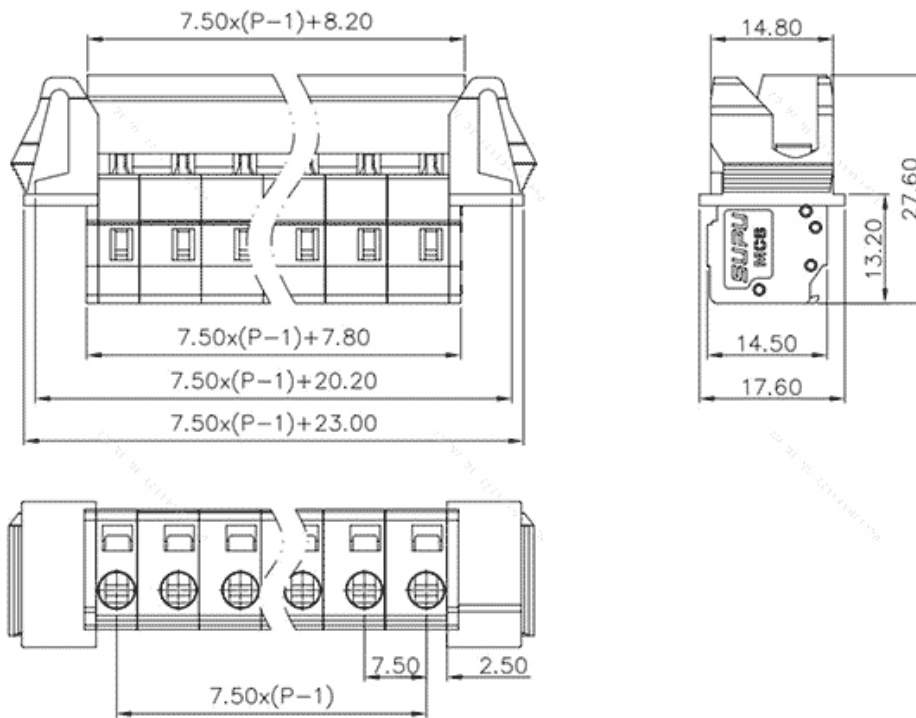

类别: 插拔式端子-插座

产品名称:475403-060

产品描述: 间距：7.5mm 额定电压：630V

额定电流：16A 接线方式：回拉式弹簧接线 颜色：灰

产品尺寸图

参数

☞ 产品型号	475403-060
☞ 产品间距	7.5
☞ 接线位数	3
☞ 接线方式	回拉式弹簧接线

☞ 防护等级	IP20
☞ 工作温度	-40~+105°C
☞ 绝缘材料	PA66
☞ 绝缘材料组别	I
☞ 导体材料	Copper alloy
☞ 导体表面镀层	Sn,Plated
☞ 颜色	灰色

技术数据

☞ 额定电流 (IEC)	16A
☞ 额定电压 (IEC)	630V
☞ 过压类别	III III II
☞ 污染等级	3 2 2
☞ 额定冲击电压	6.0KV 6.0KV 6.0KV
☞ 额定电流 (UL)	15A 15A -
☞ 额定电压(UL)	300V 300V -
☞ 硬导线截面积	0.2-2.5mm ²
☞ 柔性导线截面积	0.2-2.5mm ²
☞ 柔性导线截面积, 带绝缘管套	0.2-2.5mm ²
☞ 锁线螺钉规格	-
☞ 锁线螺钉扭矩	-
☞ 固定螺钉规格	-
☞ 剥线长度	8-9mm
☞ 使用组别	B/C/D