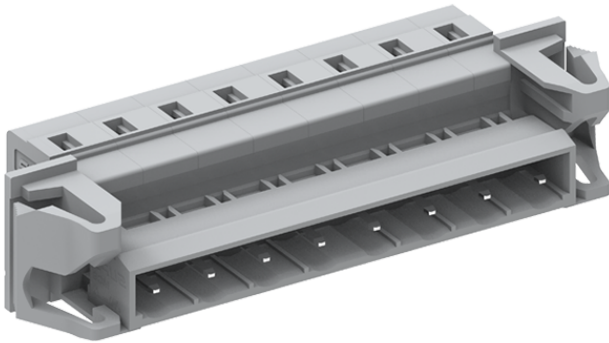

类别: 插拔式端子-插座

产品名称:475403-060

产品描述: 间距：7.5mm 额定电压：630V

额定电流：16A 接线方式：回拉式弹簧接线 颜色：灰

产品尺寸图

参数

☞ 产品型号	475403-060
☞ 产品间距	7.5
☞ 接线位数	3
☞ 接线方式	回拉式弹簧接线

☞ 防护等级	IP20
☞ 工作温度	-40~+105°C
☞ 绝缘材料	PA66
☞ 绝缘材料组别	I
☞ 导体材料	Copper alloy
☞ 导体表面镀层	Sn,Plated
☞ 颜色	灰色

技术数据

☞ 额定电流 (IEC)	16A
☞ 额定电压 (IEC)	630V
☞ 过压类别	III III II
☞ 污染等级	3 2 2
☞ 额定冲击电压	6.0KV 6.0KV 6.0KV
☞ 额定电流 (UL)	15A 15A -
☞ 额定电压(UL)	300V 300V -
☞ 硬导线截面积	0.2-2.5mm ²
☞ 柔性导线截面积	0.2-2.5mm ²
☞ 柔性导线截面积, 带绝缘管套	0.2-2.5mm ²
☞ 锁线螺钉规格	-
☞ 锁线螺钉扭矩	-
☞ 固定螺钉规格	-
☞ 剥线长度	8-9mm
☞ 使用组别	B/C/D