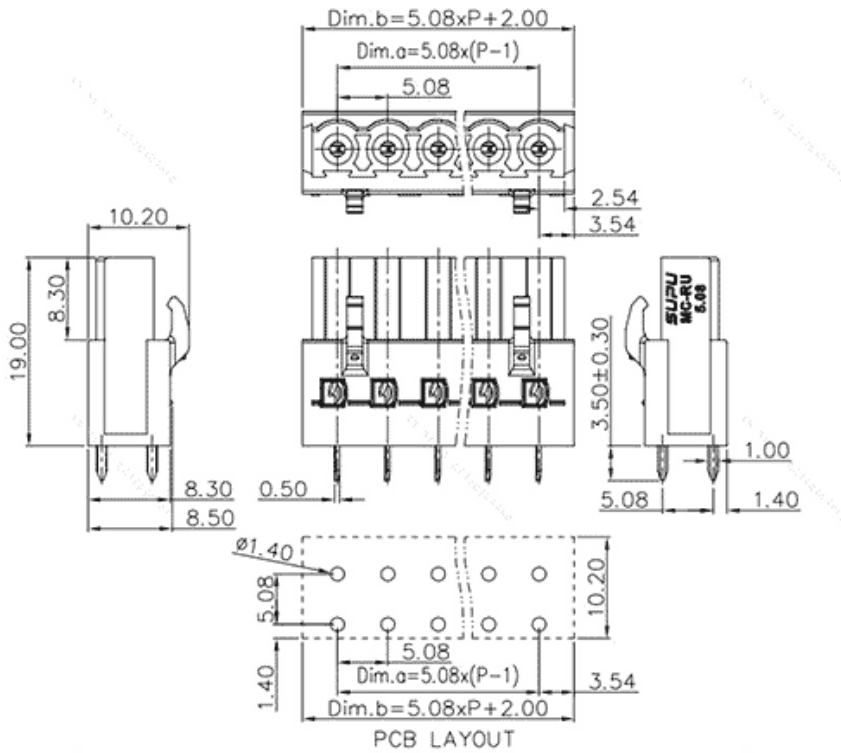

类别: 插拔式端子-插头

产品名称:MC-RU5.08SV17-0001

产品描述: 间距：5.08mm 额定电压：320V

额定电流：16A 颜色：可定制

### 产品尺寸图

### 参数

☞ 产品型号	MC-RU5.08SV17-0001
☞ 产品间距	5.08
☞ 产品层数	单层
☞ 接线位数	17

☞ 接线方式	-
☞ 防护等级	IP20
☞ 工作温度	-40~+105°C
☞ 绝缘材料	PA66
☞ 绝缘材料组别	I
☞ 导体材料	Copper alloy
☞ 导体表面镀层	Sn,Plated
☞ 颜色	绿/黑/蓝/灰/橙/红

## 技术数据

☞ 额定电流 (IEC)	16A
☞ 额定电压 (IEC)	320V
☞ 过压类别	III/III/II
☞ 污染等级	3 2 2
☞ 额定冲击电压	4KV 4KV 4KV
☞ 额定电流 (UL)	16A - 10A
☞ 额定电压(UL)	250V - 300V
☞ 硬导线截面积	-
☞ 柔性导线截面积	-
☞ 柔性导线截面积, 带绝缘管套	-
☞ 锁线螺钉规格	-
☞ 锁线螺钉扭矩	-
☞ 固定螺钉规格	-
☞ 固定螺钉扭矩	-