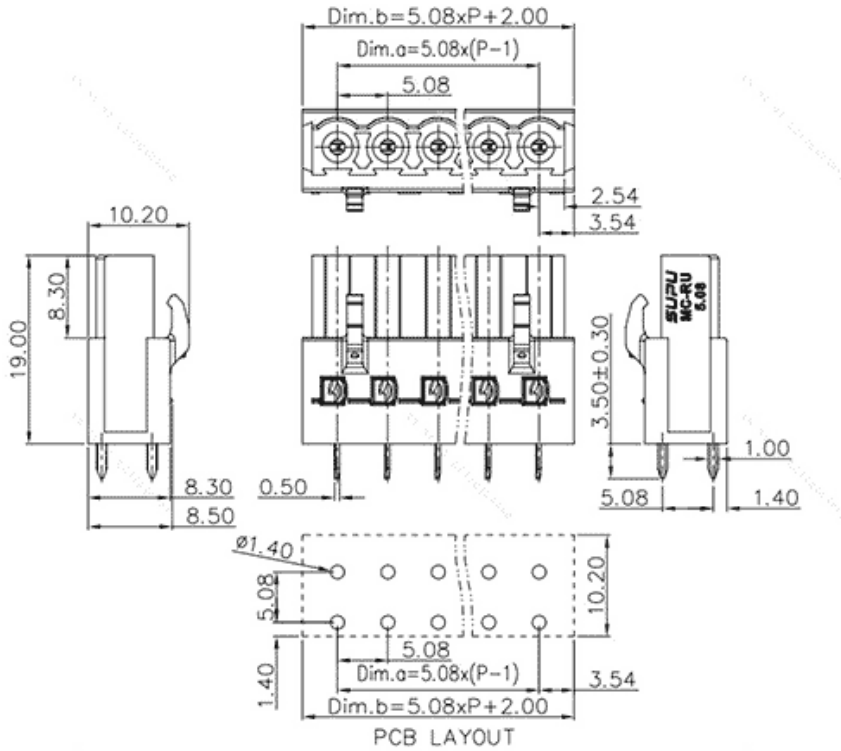

类别: 插拔式端子-插头

产品名称: MC-RU5.08SV05-0001

产品描述: 间距: 5.08mm 额定电压: 320V

额定电流: 16A 颜色: 可定制

### 产品尺寸图

### 参数

☞ 产品型号	MC-RU5.08SV05-0001
☞ 产品间距	5.08
☞ 产品层数	单层
☞ 接线位数	5

☞ 接线方式	-
☞ 防护等级	IP20
☞ 工作温度	-40~+105°C
☞ 绝缘材料	PA66
☞ 绝缘材料组别	I
☞ 导体材料	Copper alloy
☞ 导体表面镀层	Sn,Plated
☞ 颜色	绿/黑/蓝/灰/橙/红

## 技术数据

☞ 额定电流 (IEC)	16A
☞ 额定电压 (IEC)	320V
☞ 过压类别	III/III/II
☞ 污染等级	3 2 2
☞ 额定冲击电压	4KV 4KV 4KV
☞ 额定电流 (UL)	16A - 10A
☞ 额定电压(UL)	250V - 300V
☞ 硬导线截面积	-
☞ 柔性导线截面积	-
☞ 柔性导线截面积, 带绝缘管套	-
☞ 锁线螺钉规格	-
☞ 锁线螺钉扭矩	-
☞ 固定螺钉规格	-
☞ 固定螺钉扭矩	-