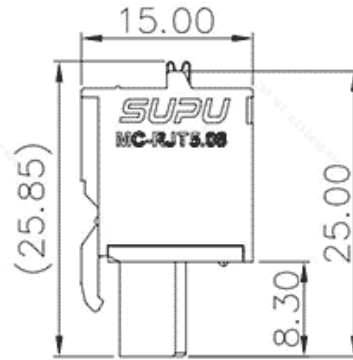

类别: 插拔式端子-插头

产品名称: MC-RJT5.08H20P-0001

产品描述: 间距: 5.08mm 额定电压: 320V

额定电流: 12A 连接方式: 直插弹簧接线

颜色: 可定制

## 产品尺寸图

## 参数

☞ 产品型号	MC-RJT5.08H20P-0001
☞ 产品间距	5.08
☞ 产品层数	单层
☞ 接线位数	20

☞ 接线方式	直插弹簧接线
☞ 防护等级	IP20
☞ 工作温度	-40~+105°C
☞ 绝缘材料	PA66
☞ 绝缘材料组别	I
☞ 导体材料	Copper alloy
☞ 导体表面镀层	Sn,Plated
☞ 颜色	绿/黑/蓝/灰/橙/红

剥线长度	10-11mm
使用组别	B/C/D
额定接线容量	24~12AWG