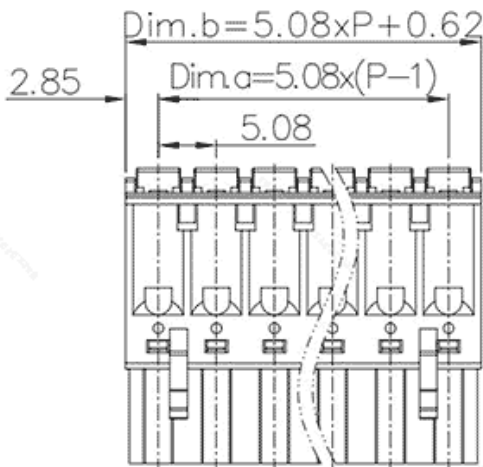

类别: 插拔式端子-插头

产品名称: MC-RJT5.08H20P-0001

产品描述: 间距: 5.08mm 额定电压: 320V

额定电流: 12A 连接方式: 直插弹簧接线

颜色: 可定制

## 产品尺寸图

## 参数

☞ 产品型号	MC-RJT5.08H20P-0001
☞ 产品间距	5.08
☞ 产品层数	单层
☞ 接线位数	20

☞ 接线方式	直插弹簧接线
☞ 防护等级	IP20
☞ 工作温度	-40~+105°C
☞ 绝缘材料	PA66
☞ 绝缘材料组别	I
☞ 导体材料	Copper alloy
☞ 导体表面镀层	Sn,Plated
☞ 颜色	绿/黑/蓝/灰/橙/红

剥线长度	10-11mm
使用组别	B/C/D
额定接线容量	24~12AWG