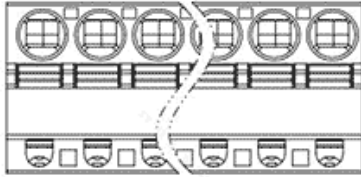

类别: 插拔式端子-插头

产品名称: MC-RJT5.08H20P-0001

产品描述: 间距: 5.08mm 额定电压: 320V

额定电流: 12A 连接方式: 直插弹簧接线

颜色: 可定制

## 产品尺寸图

## 参数

☞ 产品型号	MC-RJT5.08H20P-0001
☞ 产品间距	5.08
☞ 产品层数	单层
☞ 接线位数	20

☞ 接线方式	直插弹簧接线
☞ 防护等级	IP20
☞ 工作温度	-40~+105°C
☞ 绝缘材料	PA66
☞ 绝缘材料组别	I
☞ 导体材料	Copper alloy
☞ 导体表面镀层	Sn,Plated
☞ 颜色	绿/黑/蓝/灰/橙/红

剥线长度	10-11mm
使用组别	B/C/D
额定接线容量	24~12AWG