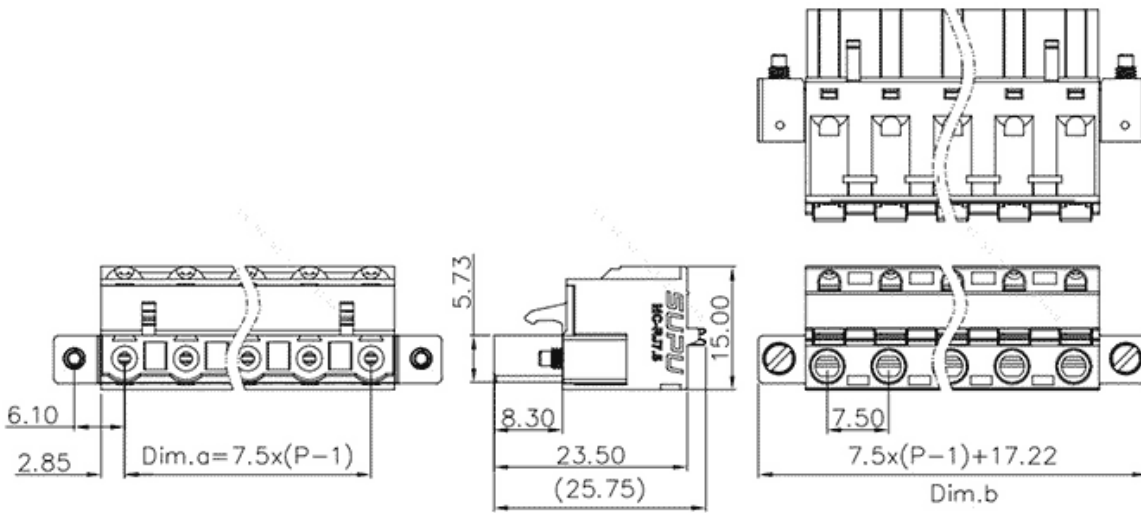

类别: 插拔式端子-插头

产品名称: MC-RJ7.5H20P-K-0001

产品描述: 间距: 7.5mm 额定电压: 630V
 额定电流: 12A 连接方式: 直插弹簧接线
 颜色: 可定制

产品尺寸图

参数

☞ 产品型号	MC-RJ7.5H20P-K-0001
☞ 产品间距	7.5
☞ 产品层数	单层
☞ 接线位数	20

☞ 接线方式	直插弹簧接线
☞ 防护等级	IP20
☞ 工作温度	-40~+105°C
☞ 绝缘材料	PA66
☞ 绝缘材料组别	I
☞ 导体材料	Copper alloy
☞ 导体表面镀层	Sn,Plated
☞ 颜色	绿/黑/蓝/灰/橙/红

技术数据

☞ 额定电流 (IEC)	12A
☞ 额定电压 (IEC)	630V
☞ 过压类别	III/III/II
☞ 污染等级	3 2 2
☞ 额定冲击电压	6.0KV 6.0KV 6.0KV
☞ 额定电流 (UL)	10A - 10A
☞ 额定电压(UL)	300V - 300V
☞ 硬导线截面积	0.2-2.5mm ²
☞ 柔性导线截面积	0.2-2.5mm ²
☞ 柔性导线截面积, 带绝缘管套	0.2-2.5mm ²
☞ 锁线螺钉规格	-
☞ 锁线螺钉扭矩	-
☞ 固定螺钉规格	M2.5
☞ 固定螺钉扭矩	0.3N.m

剥线长度	10-11mm
使用组别	B/C/D
额定接线容量	24~12AWG

商业数据

订货号	MC-RJ7.5H20P-K-0001
-----	---------------------

宁波速普电子有限公司

Address: No. 150, Xinxing 4th Road, 地址：浙江省慈溪市高新技术产业开发区新兴四路150号
High-tech Industrial Development
Zone, Cixi City, Zhejiang Province,
China