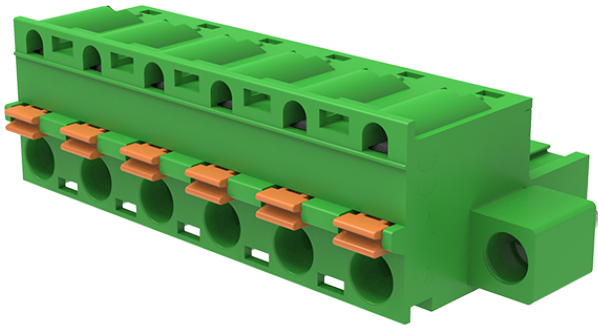

类别: 插拔式端子-插头

产品名称:MC-RJ7.5H18P-K-0001

产品描述: 间距：7.5mm 额定电压：630V
 额定电流：12A 连接方式：直插弹簧接线
 颜色：可定制

产品尺寸图

参数

☞ 产品型号	MC-RJ7.5H18P-K-0001
☞ 产品间距	7.5
☞ 产品层数	单层
☞ 接线位数	18

☞ 接线方式	直插弹簧接线
☞ 防护等级	IP20
☞ 工作温度	-40~+105°C
☞ 绝缘材料	PA66
☞ 绝缘材料组别	I
☞ 导体材料	Copper alloy
☞ 导体表面镀层	Sn,Plated
☞ 颜色	绿/黑/蓝/灰/橙/红

技术数据

☞ 额定电流 (IEC)	12A
☞ 额定电压 (IEC)	630V
☞ 过压类别	III/III/II
☞ 污染等级	3 2 2
☞ 额定冲击电压	6.0KV 6.0KV 6.0KV
☞ 额定电流 (UL)	10A - 10A
☞ 额定电压(UL)	300V - 300V
☞ 硬导线截面积	0.2-2.5mm ²
☞ 柔性导线截面积	0.2-2.5mm ²
☞ 柔性导线截面积, 带绝缘管套	0.2-2.5mm ²
☞ 锁线螺钉规格	-
☞ 锁线螺钉扭矩	-
☞ 固定螺钉规格	M2.5
☞ 固定螺钉扭矩	0.3N.m

剥线长度	10-11mm
使用组别	B/C/D
额定接线容量	24~12AWG

商业数据

订货号	MC-RJ7.5H18P-K-0001
-----	---------------------

宁波速普电子有限公司

Address: No. 150, Xinxing 4th Road, 地址：浙江省慈溪市高新技术产业开发区新兴四路150号
High-tech Industrial Development
Zone, Cixi City, Zhejiang Province,
China