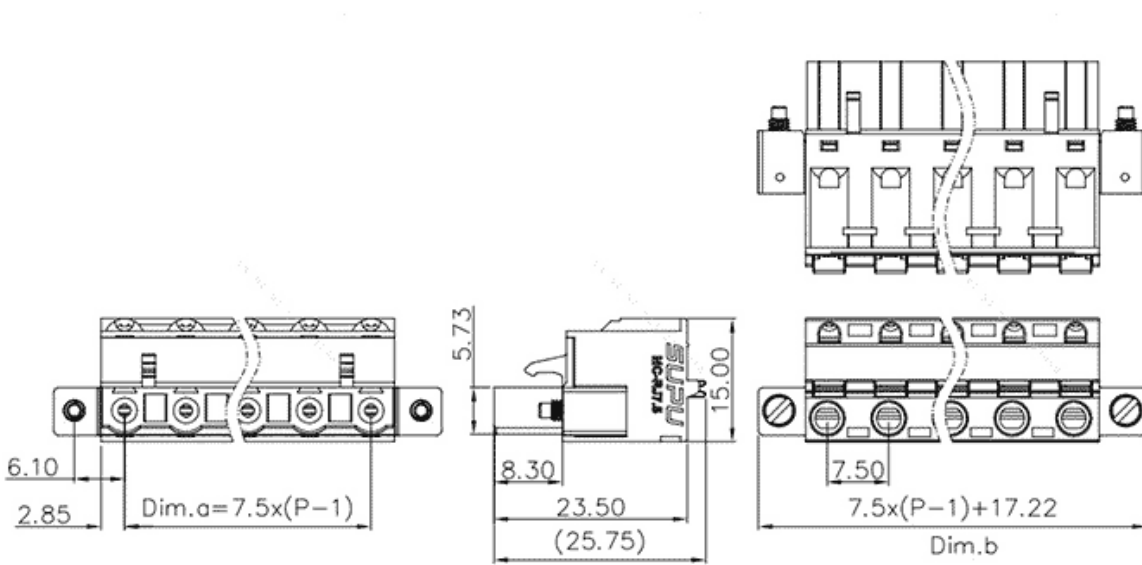

类别: 插拔式端子-插头

产品名称:MC-RJ7.5H18P-K-0001

产品描述: 间距：7.5mm 额定电压：630V
 额定电流：12A 连接方式：直插弹簧接线
 颜色：可定制

产品尺寸图

参数

☞ 产品型号	MC-RJ7.5H18P-K-0001
☞ 产品间距	7.5
☞ 产品层数	单层
☞ 接线位数	18

☞ 接线方式	直插弹簧接线
☞ 防护等级	IP20
☞ 工作温度	-40~+105°C
☞ 绝缘材料	PA66
☞ 绝缘材料组别	I
☞ 导体材料	Copper alloy
☞ 导体表面镀层	Sn,Plated
☞ 颜色	绿/黑/蓝/灰/橙/红

技术数据

☞ 额定电流 (IEC)	12A
☞ 额定电压 (IEC)	630V
☞ 过压类别	III/III/II
☞ 污染等级	3 2 2
☞ 额定冲击电压	6.0KV 6.0KV 6.0KV
☞ 额定电流 (UL)	10A - 10A
☞ 额定电压(UL)	300V - 300V
☞ 硬导线截面积	0.2-2.5mm ²
☞ 柔性导线截面积	0.2-2.5mm ²
☞ 柔性导线截面积, 带绝缘管套	0.2-2.5mm ²
☞ 锁线螺钉规格	-
☞ 锁线螺钉扭矩	-
☞ 固定螺钉规格	M2.5
☞ 固定螺钉扭矩	0.3N.m

剥线长度	10-11mm
使用组别	B/C/D
额定接线容量	24~12AWG

商业数据

订货号	MC-RJ7.5H18P-K-0001
-----	---------------------

宁波速普电子有限公司

Address: No. 150, Xinxing 4th Road, 地址：浙江省慈溪市高新技术产业开发区新兴四路150号
High-tech Industrial Development
Zone, Cixi City, Zhejiang Province,
China