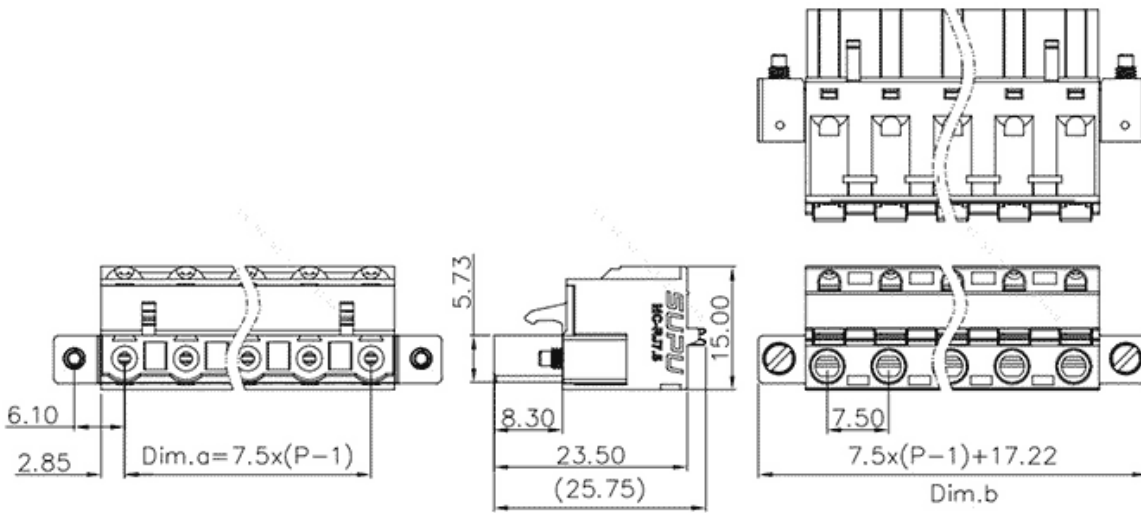

类别: 插拔式端子-插头

产品名称: MC-RJ7.5H12P-K-0001

产品描述: 间距: 7.5mm 额定电压: 630V
 额定电流: 12A 连接方式: 直插弹簧接线
 颜色: 可定制

产品尺寸图

参数

☞ 产品型号	MC-RJ7.5H12P-K-0001
☞ 产品间距	7.5
☞ 产品层数	单层
☞ 接线位数	12

☞ 接线方式	直插弹簧接线
☞ 防护等级	IP20
☞ 工作温度	-40~+105°C
☞ 绝缘材料	PA66
☞ 绝缘材料组别	I
☞ 导体材料	Copper alloy
☞ 导体表面镀层	Sn,Plated
☞ 颜色	绿/黑/蓝/灰/橙/红

技术数据

☞ 额定电流 (IEC)	12A
☞ 额定电压 (IEC)	630V
☞ 过压类别	III/III/II
☞ 污染等级	3 2 2
☞ 额定冲击电压	6.0KV 6.0KV 6.0KV
☞ 额定电流 (UL)	10A - 10A
☞ 额定电压(UL)	300V - 300V
☞ 硬导线截面积	0.2-2.5mm ²
☞ 柔性导线截面积	0.2-2.5mm ²
☞ 柔性导线截面积, 带绝缘管套	0.2-2.5mm ²
☞ 锁线螺钉规格	-
☞ 锁线螺钉扭矩	-
☞ 固定螺钉规格	M2.5
☞ 固定螺钉扭矩	0.3N.m

剥线长度	10-11mm
使用组别	B/C/D
额定接线容量	24~12AWG

商业数据

订货号	MC-RJ7.5H12P-K-0001
-----	---------------------

宁波速普电子有限公司

Address: No. 150, Xinxing 4th Road, 地址：浙江省慈溪市高新技术产业开发区新兴四路150号
High-tech Industrial Development
Zone, Cixi City, Zhejiang Province,
China