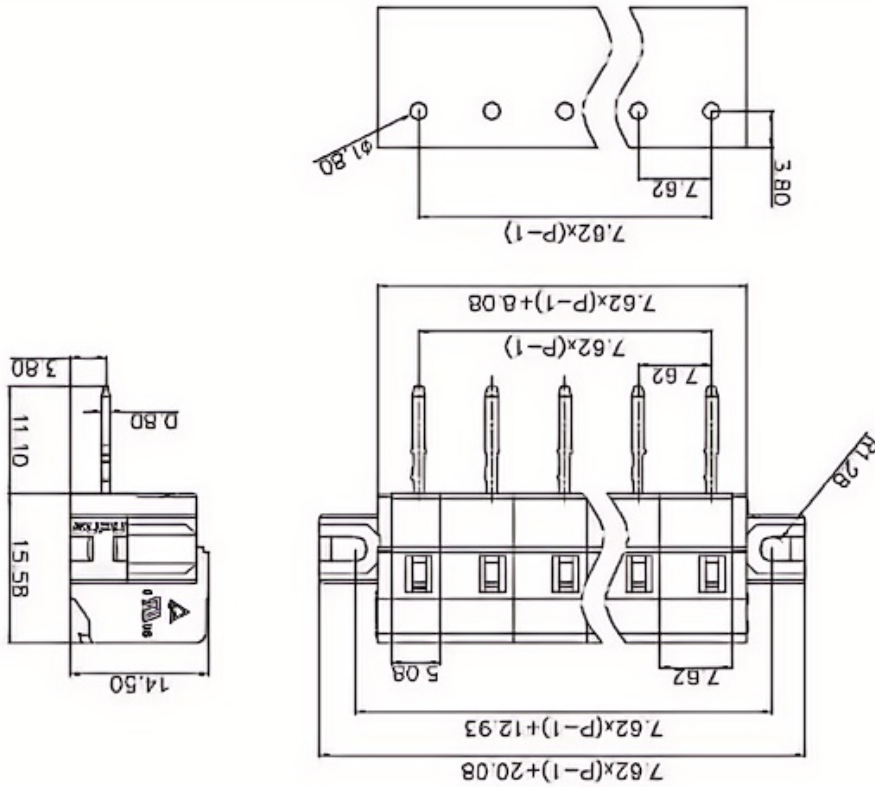

类别: 插拔式端子-插座

产品名称:478481-010

产品描述: 间距：7.62mm 额定电压：500V

额定电流：16A 颜色：橙

产品尺寸图

参数

⌘ 产品型号	478481-010
⌘ 产品间距	7.62
⌘ 产品层数	单层

☞ 接线位数	21
☞ 接线方式	-
☞ 防护等级	IP20
☞ 工作温度	-40~+105°C
☞ 绝缘材料	PA66
☞ 绝缘材料组别	I
☞ 导电体材料	Copper alloy
☞ 导电体表面镀层	Sn,Plated
☞ 颜色	橙色

技术数据

☞ 额定电流 (IEC)	16A
☞ 额定电压 (IEC)	500V
☞ 过压类别	III III II
☞ 污染等级	3 2 2
☞ 额定冲击电压	4.0KV 4.0KV 4.0KV
☞ 硬导线截面积	-
☞ 柔性导线截面积	-
☞ 柔性导线截面积, 带绝缘管套	-
☞ 锁线螺钉规格	-
☞ 锁线螺钉扭矩	-
☞ 固定螺钉规格	-
☞ 固定螺钉扭矩	-
☞ 剥线长度	-

☞ 使用组别

B/C/D