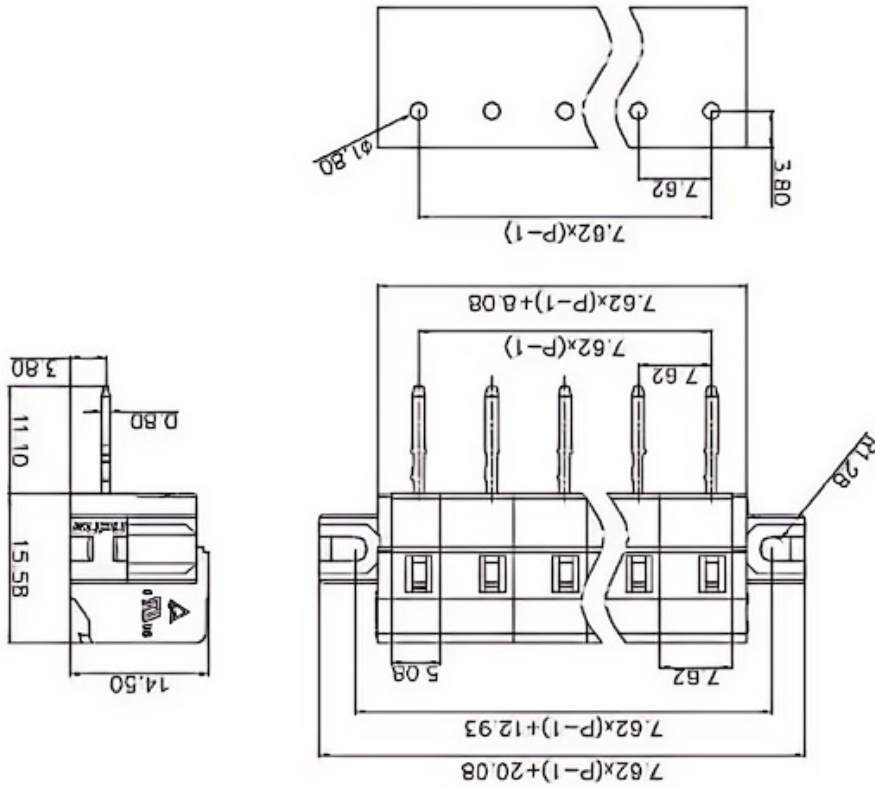

类别: 插拔式端子-插座

产品名称:478473-010

产品描述: 间距：7.62mm 额定电压：500V

额定电流：16A 颜色：橙

产品尺寸图

参数

⌘ 产品型号	478473-010
⌘ 产品间距	7.62
⌘ 产品层数	单层

接线位数	13
接线方式	-
防护等级	IP20
工作温度	-40~+105°C
绝缘材料	PA66
绝缘材料组别	I
导电体材料	Copper alloy
导电体表面镀层	Sn,Plated
颜色	橙色

技术数据

额定电流 (IEC)	16A
额定电压 (IEC)	500V
过压类别	III III II
污染等级	3 2 2
额定冲击电压	4.0KV 4.0KV 4.0KV
硬导线截面积	-
柔性导线截面积	-
柔性导线截面积, 带绝缘管套	-
锁线螺钉规格	-
锁线螺钉扭矩	-
固定螺钉规格	-
固定螺钉扭矩	-
剥线长度	-

☞ 使用组别

B/C/D

☞ 额定接线容量

-

商业数据

☞ 订货号