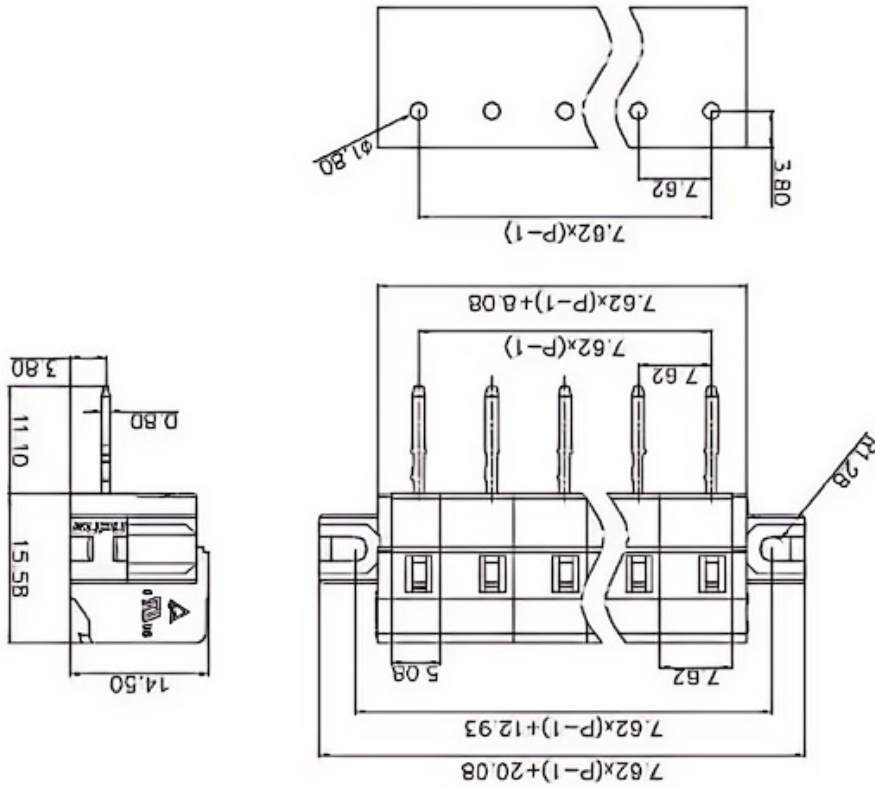

类别: 插拔式端子-插座

产品名称:478467-010

产品描述: 间距：7.62mm 额定电压：500V

额定电流：16A 颜色：橙

产品尺寸图

参数

⌘ 产品型号	478467-010
⌘ 产品间距	7.62
⌘ 产品层数	单层

接线位数	7
接线方式	-
防护等级	IP20
工作温度	-40~+105°C
绝缘材料	PA66
绝缘材料组别	I
导电体材料	Copper alloy
导电体表面镀层	Sn,Plated
颜色	橙色

技术数据

额定电流 (IEC)	16A
额定电压 (IEC)	500V
过压类别	III III II
污染等级	3 2 2
额定冲击电压	4.0KV 4.0KV 4.0KV
硬导线截面积	-
柔性导线截面积	-
柔性导线截面积, 带绝缘管套	-
锁线螺钉规格	-
锁线螺钉扭矩	-
固定螺钉规格	-
固定螺钉扭矩	-
剥线长度	-

☞ 使用组别

B/C/D

☞ 额定接线容量

-

商业数据

☞ 订货号