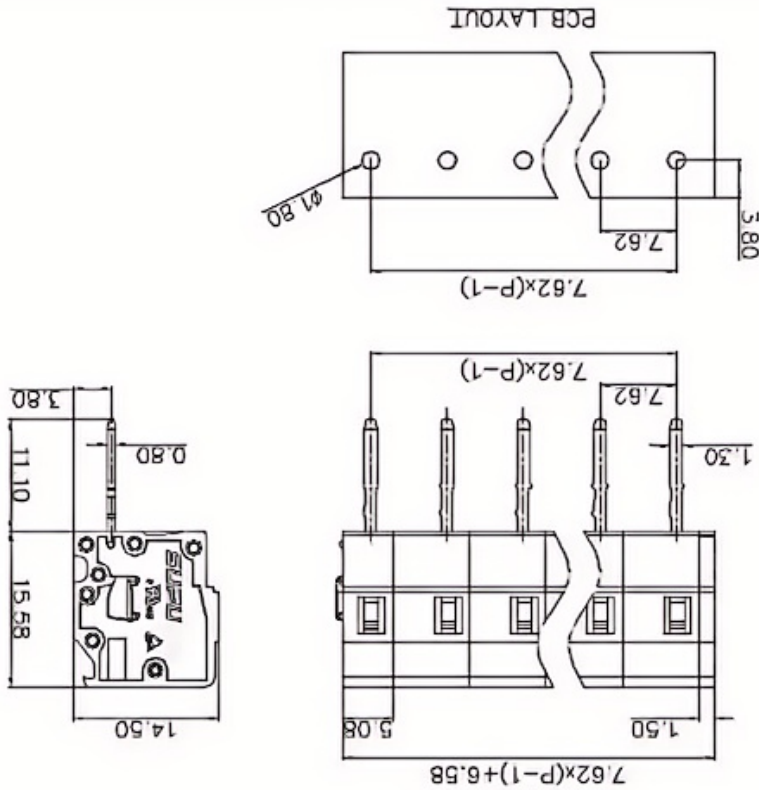

类别: 插拔式端子-插座

产品名称:478473

产品描述: 间距：7.62mm 额定电压：500V

额定电流：16A 颜色：橙

产品尺寸图

参数

⌘ 产品型号	478473
⌘ 产品间距	7.62
⌘ 产品层数	单层

接线位数	13
接线方式	-
防护等级	IP20
工作温度	-40~+105°C
绝缘材料	PA66
绝缘材料组别	I
导电体材料	Copper alloy
导电体表面镀层	Sn,Plated
颜色	橙色

技术数据

额定电流 (IEC)	16A
额定电压 (IEC)	500V
过压类别	III III II
污染等级	3 2 2
额定冲击电压	4.0KV 4.0KV 4.0KV
硬导线截面积	-
柔性导线截面积	-
柔性导线截面积, 带绝缘管套	-
锁线螺钉规格	-
锁线螺钉扭矩	-
固定螺钉规格	-
固定螺钉扭矩	-
剥线长度	-

☞ 使用组别

B/C/D

☞ 额定接线容量

-

商业数据

☞ 订货号