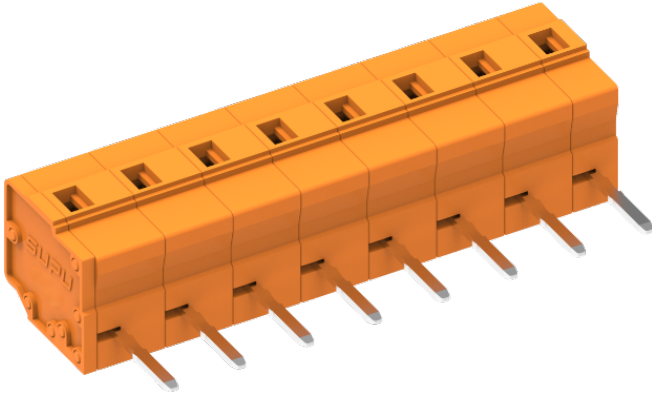

类别: 插拔式端子-插座

产品名称:478473

产品描述: 间距：7.62mm 额定电压：500V

额定电流：16A 颜色：橙

产品尺寸图

参数

⌘ 产品型号	478473
⌘ 产品间距	7.62
⌘ 产品层数	单层

接线位数	13
接线方式	-
防护等级	IP20
工作温度	-40~+105°C
绝缘材料	PA66
绝缘材料组别	I
导电体材料	Copper alloy
导电体表面镀层	Sn,Plated
颜色	橙色

技术数据

额定电流 (IEC)	16A
额定电压 (IEC)	500V
过压类别	III III II
污染等级	3 2 2
额定冲击电压	4.0KV 4.0KV 4.0KV
硬导线截面积	-
柔性导线截面积	-
柔性导线截面积, 带绝缘管套	-
锁线螺钉规格	-
锁线螺钉扭矩	-
固定螺钉规格	-
固定螺钉扭矩	-
剥线长度	-

☞ 使用组别

B/C/D

☞ 额定接线容量

-

商业数据

☞ 订货号