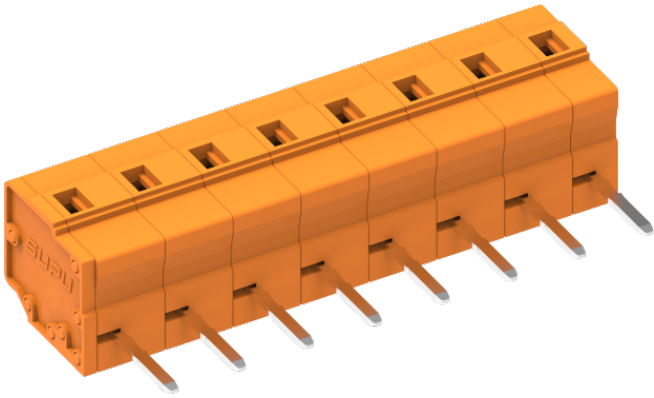

类别: 插拔式端子-插座

产品名称:478471

产品描述: 间距：7.62mm 额定电压：500V

额定电流：16A 颜色：橙

产品尺寸图

参数

⌘ 产品型号	478471
⌘ 产品间距	7.62
⌘ 产品层数	单层

接线位数	11
接线方式	-
防护等级	IP20
工作温度	-40~+105°C
绝缘材料	PA66
绝缘材料组别	I
导电体材料	Copper alloy
导电体表面镀层	Sn,Plated
颜色	橙色

技术数据

额定电流 (IEC)	16A
额定电压 (IEC)	500V
过压类别	III III II
污染等级	3 2 2
额定冲击电压	4.0KV 4.0KV 4.0KV
硬导线截面积	-
柔性导线截面积	-
柔性导线截面积, 带绝缘管套	-
锁线螺钉规格	-
锁线螺钉扭矩	-
固定螺钉规格	-
固定螺钉扭矩	-
剥线长度	-

☞ 使用组别

B/C/D

☞ 额定接线容量

-

商业数据

☞ 订货号