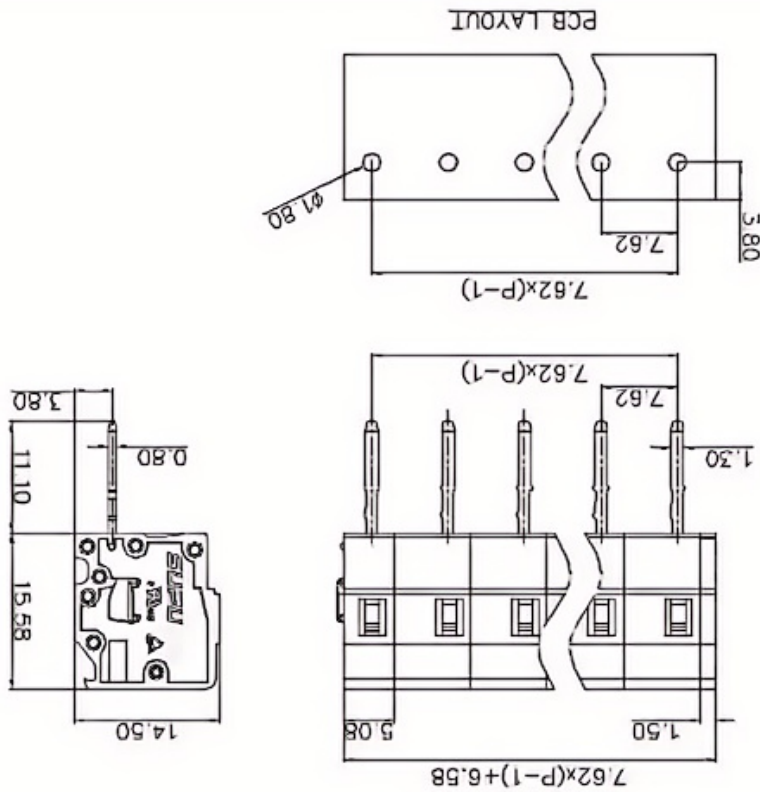

类别: 插拔式端子-插座

产品名称:478471

产品描述: 间距：7.62mm 额定电压：500V

额定电流：16A 颜色：橙

产品尺寸图

参数

⌘ 产品型号	478471
⌘ 产品间距	7.62
⌘ 产品层数	单层

接线位数	11
接线方式	-
防护等级	IP20
工作温度	-40~+105°C
绝缘材料	PA66
绝缘材料组别	I
导电体材料	Copper alloy
导电体表面镀层	Sn,Plated
颜色	橙色

技术数据

额定电流 (IEC)	16A
额定电压 (IEC)	500V
过压类别	III III II
污染等级	3 2 2
额定冲击电压	4.0KV 4.0KV 4.0KV
硬导线截面积	-
柔性导线截面积	-
柔性导线截面积, 带绝缘管套	-
锁线螺钉规格	-
锁线螺钉扭矩	-
固定螺钉规格	-
固定螺钉扭矩	-
剥线长度	-

☞ 使用组别

B/C/D

☞ 额定接线容量

-

商业数据

☞ 订货号