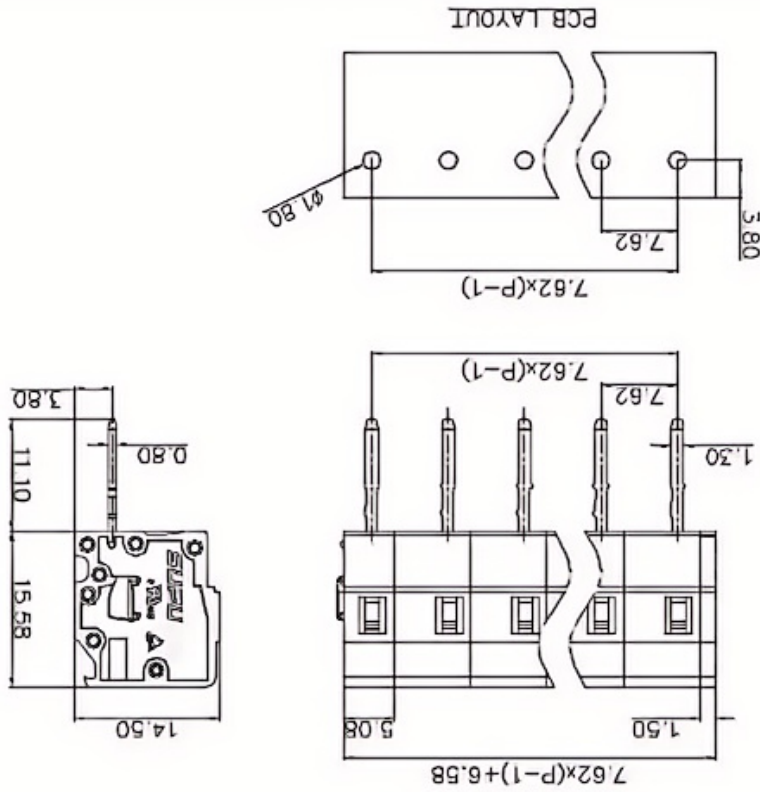

类别: 插拔式端子-插座

产品名称:478466

产品描述: 间距：7.62mm 额定电压：500V

额定电流：16A 颜色：橙

产品尺寸图

参数

⌘ 产品型号	478466
⌘ 产品间距	7.62
⌘ 产品层数	单层

☞ 接线位数	6
☞ 接线方式	-
☞ 防护等级	IP20
☞ 工作温度	-40~+105°C
☞ 绝缘材料	PA66
☞ 绝缘材料组别	I
☞ 导电体材料	Copper alloy
☞ 导电体表面镀层	Sn,Plated
☞ 颜色	橙色

## 技术数据

☞ 额定电流 (IEC)	16A
☞ 额定电压 (IEC)	500V
☞ 过压类别	III III II
☞ 污染等级	3 2 2
☞ 额定冲击电压	4.0KV 4.0KV 4.0KV
☞ 硬导线截面积	-
☞ 柔性导线截面积	-
☞ 柔性导线截面积, 带绝缘管套	-
☞ 锁线螺钉规格	-
☞ 锁线螺钉扭矩	-
☞ 固定螺钉规格	-
☞ 固定螺钉扭矩	-
☞ 剥线长度	-

☞ 使用组别

B/C/D

☞ 额定接线容量

-

## 商业数据

☞ 订货号

478466