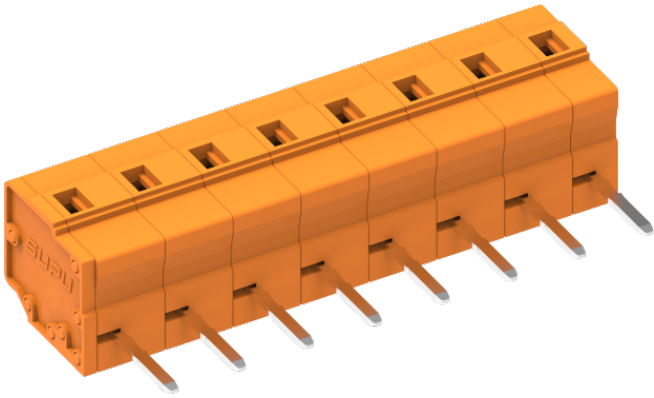

类别: 插拔式端子-插座

产品名称:478466

产品描述: 间距：7.62mm 额定电压：500V

额定电流：16A 颜色：橙

产品尺寸图

参数

⌘ 产品型号	478466
⌘ 产品间距	7.62
⌘ 产品层数	单层

☞ 接线位数	6
☞ 接线方式	-
☞ 防护等级	IP20
☞ 工作温度	-40~+105°C
☞ 绝缘材料	PA66
☞ 绝缘材料组别	I
☞ 导电体材料	Copper alloy
☞ 导电体表面镀层	Sn,Plated
☞ 颜色	橙色

B/C/D

☞ 额定接线容量

-