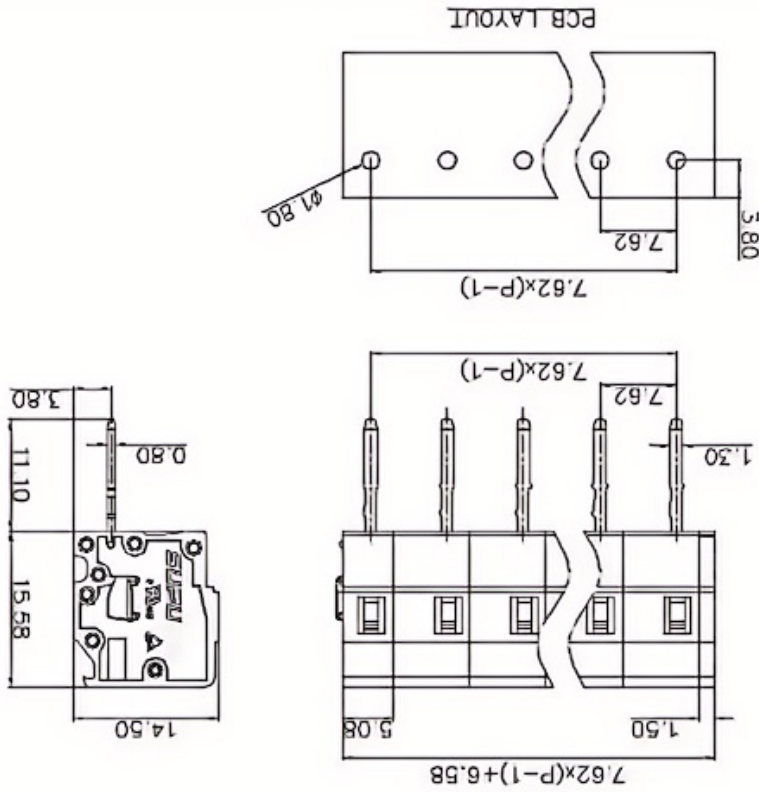

类别: 插拔式端子-插座

产品名称:478465

产品描述: 间距：7.62mm 额定电压：500V

额定电流：16A 颜色：橙

产品尺寸图

参数

⌘ 产品型号	478465
⌘ 产品间距	7.62
⌘ 产品层数	单层

接线位数	5
接线方式	-
防护等级	IP20
工作温度	-40~+105°C
绝缘材料	PA66
绝缘材料组别	I
导体材料	Copper alloy
导体表面镀层	Sn,Plated
颜色	橙色

技术数据

额定电流 (IEC)	16A
额定电压 (IEC)	500V
过压类别	III III II
污染等级	3 2 2
额定冲击电压	4.0KV 4.0KV 4.0KV
硬导线截面积	-
柔性导线截面积	-
柔性导线截面积, 带绝缘管套	-
锁线螺钉规格	-
锁线螺钉扭矩	-
固定螺钉规格	-
固定螺钉扭矩	-
剥线长度	-

☞ 使用组别

B/C/D

☞ 额定接线容量

-

商业数据

☞ 订货号