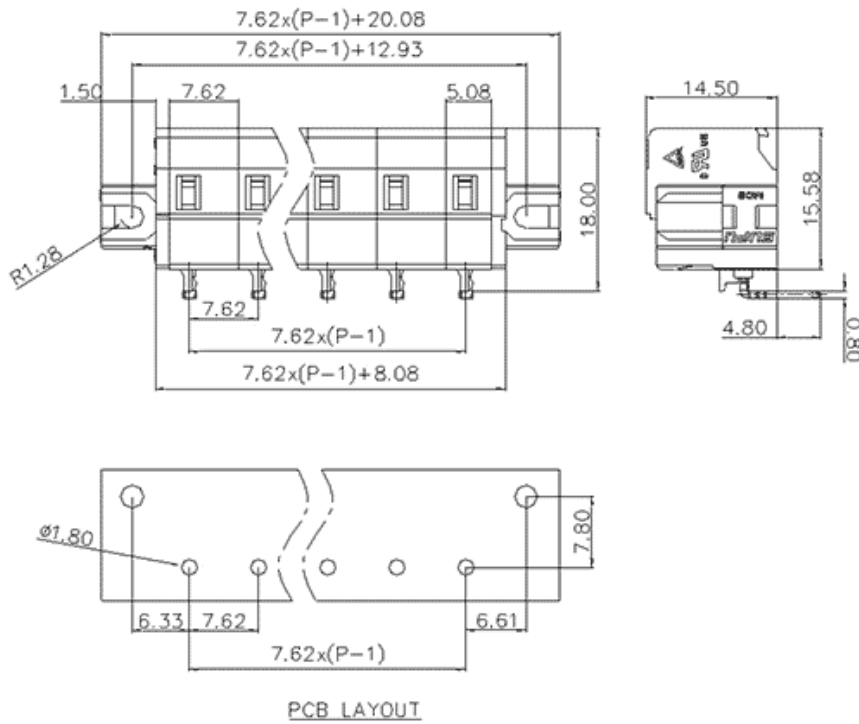

类别: 插拔式端子-插座

产品名称:478453-010

产品描述: 间距：7.62mm 额定电压：500V

额定电流：16A 颜色：橙

产品尺寸图

参数

☞ 产品型号	478453-010
☞ 产品间距	7.62
☞ 产品层数	单层
☞ 接线位数	23

☞ 接线方式	-
☞ 防护等级	IP20
☞ 工作温度	-40~+105°C
☞ 绝缘材料	PA66
☞ 绝缘材料组别	I
☞ 导体材料	Copper alloy
☞ 导体表面镀层	Sn,Plated
☞ 颜色	橙色

技术数据

☞ 额定电流 (IEC)	16A
☞ 额定电压 (IEC)	500V
☞ 过压类别	III III II
☞ 污染等级	3 2 2
☞ 额定冲击电压	4.0KV 4.0KV 4.0KV
☞ 硬导线截面积	-
☞ 柔性导线截面积	-
☞ 柔性导线截面积, 带绝缘管套	-
☞ 锁线螺钉规格	-
☞ 锁线螺钉扭矩	-
☞ 固定螺钉规格	-
☞ 固定螺钉扭矩	-
☞ 剥线长度	-
☞ 使用组别	B/C/D