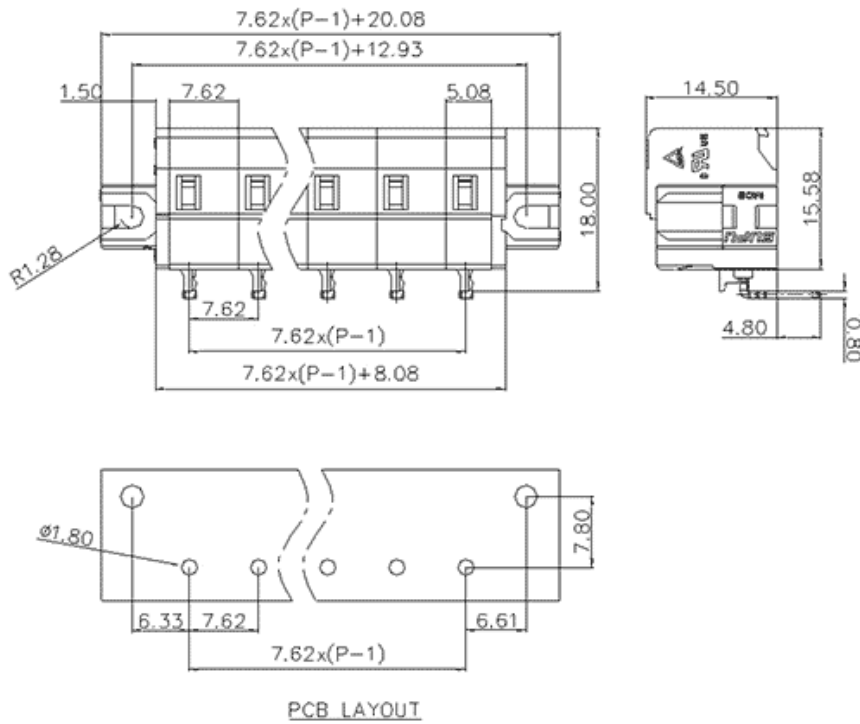

类别: 插拔式端子-插座

产品名称:478453-010

产品描述: 间距：7.62mm 额定电压：500V

额定电流：16A 颜色：橙

产品尺寸图

参数

☞ 产品型号	478453-010
☞ 产品间距	7.62
☞ 产品层数	单层
☞ 接线位数	23

☞ 接线方式	-
☞ 防护等级	IP20
☞ 工作温度	-40~+105°C
☞ 绝缘材料	PA66
☞ 绝缘材料组别	I
☞ 导体材料	Copper alloy
☞ 导体表面镀层	Sn,Plated
☞ 颜色	橙色

技术数据

☞ 额定电流 (IEC)	16A
☞ 额定电压 (IEC)	500V
☞ 过压类别	III III II
☞ 污染等级	3 2 2
☞ 额定冲击电压	4.0KV 4.0KV 4.0KV
☞ 硬导线截面积	-
☞ 柔性导线截面积	-
☞ 柔性导线截面积, 带绝缘管套	-
☞ 锁线螺钉规格	-
☞ 锁线螺钉扭矩	-
☞ 固定螺钉规格	-
☞ 固定螺钉扭矩	-
☞ 剥线长度	-
☞ 使用组别	B/C/D