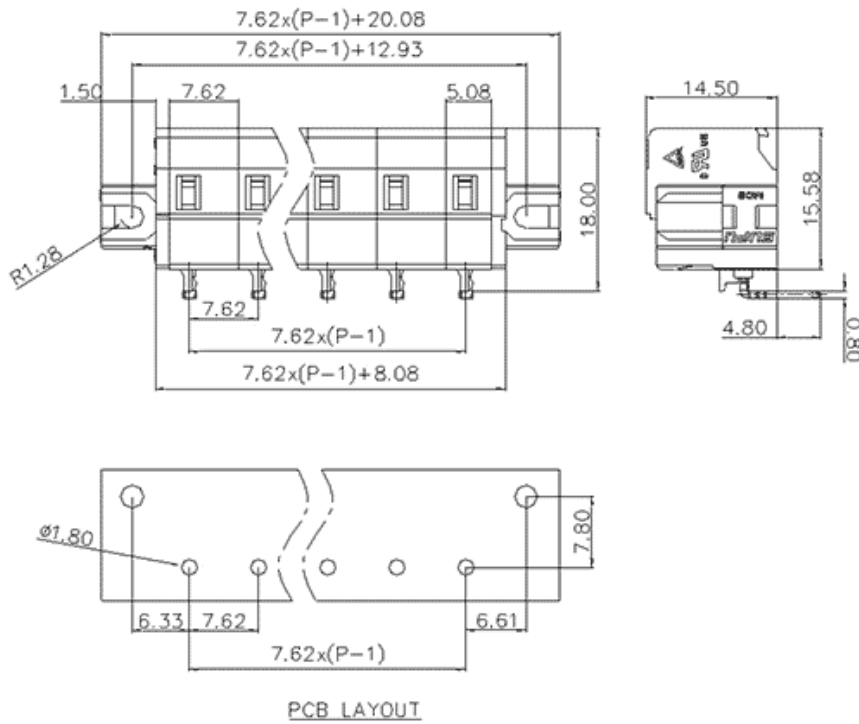

类别: 插拔式端子-插座

产品名称:478446-010

产品描述: 间距：7.62mm 额定电压：500V

额定电流：16A 颜色：橙

产品尺寸图

参数

☞ 产品型号	478446-010
☞ 产品间距	7.62
☞ 产品层数	单层
☞ 接线位数	16

☞ 接线方式	-
☞ 防护等级	IP20
☞ 工作温度	-40~+105°C
☞ 绝缘材料	PA66
☞ 绝缘材料组别	I
☞ 导体材料	Copper alloy
☞ 导体表面镀层	Sn,Plated
☞ 颜色	橙色

## 技术数据

☞ 额定电流 (IEC)	16A
☞ 额定电压 (IEC)	500V
☞ 过压类别	III III II
☞ 污染等级	3 2 2
☞ 额定冲击电压	4.0KV 4.0KV 4.0KV
☞ 硬导线截面积	-
☞ 柔性导线截面积	-
☞ 柔性导线截面积, 带绝缘管套	-
☞ 锁线螺钉规格	-
☞ 锁线螺钉扭矩	-
☞ 固定螺钉规格	-
☞ 固定螺钉扭矩	-
☞ 剥线长度	-
☞ 使用组别	B/C/D