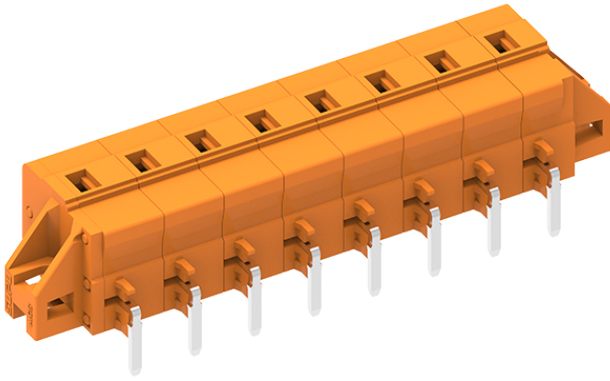

类别: 插拔式端子-插座

产品名称:478446-010

产品描述: 间距：7.62mm 额定电压：500V

额定电流：16A 颜色：橙

产品尺寸图

参数

☞ 产品型号	478446-010
☞ 产品间距	7.62
☞ 产品层数	单层
☞ 接线位数	16

☞ 接线方式	-
☞ 防护等级	IP20
☞ 工作温度	-40~+105°C
☞ 绝缘材料	PA66
☞ 绝缘材料组别	I
☞ 导体材料	Copper alloy
☞ 导体表面镀层	Sn,Plated
☞ 颜色	橙色

## 技术数据

☞ 额定电流 (IEC)	16A
☞ 额定电压 (IEC)	500V
☞ 过压类别	III III II
☞ 污染等级	3 2 2
☞ 额定冲击电压	4.0KV 4.0KV 4.0KV
☞ 硬导线截面积	-
☞ 柔性导线截面积	-
☞ 柔性导线截面积, 带绝缘管套	-
☞ 锁线螺钉规格	-
☞ 锁线螺钉扭矩	-
☞ 固定螺钉规格	-
☞ 固定螺钉扭矩	-
☞ 剥线长度	-
☞ 使用组别	B/C/D