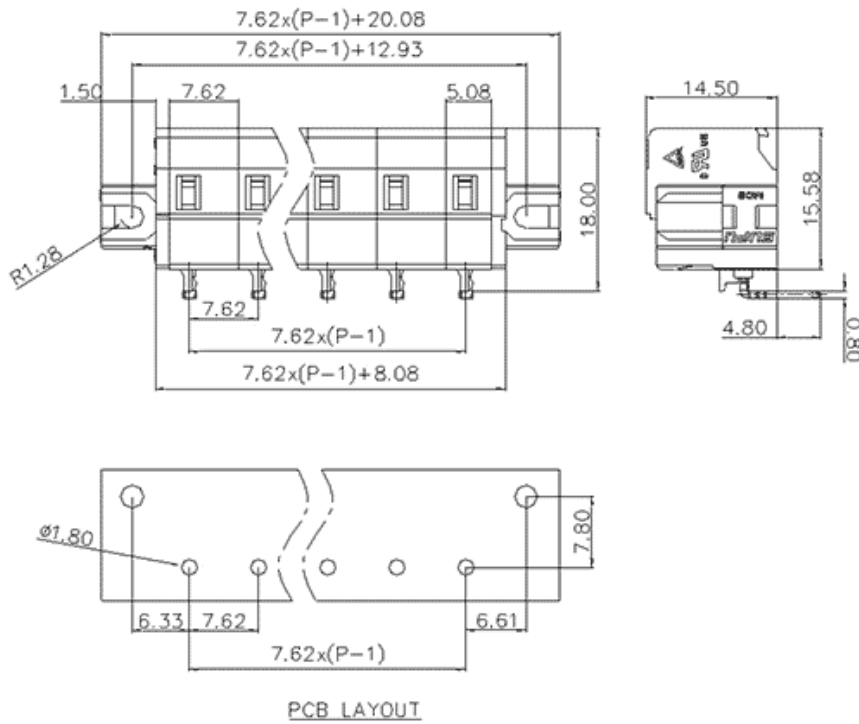

类别: 插拔式端子-插座

产品名称:478442-010

产品描述: 间距：7.62mm 额定电压：500V

额定电流：16A 颜色：橙

产品尺寸图

参数

☞ 产品型号	478442-010
☞ 产品间距	7.62
☞ 产品层数	单层
☞ 接线位数	12

☞ 接线方式	-
☞ 防护等级	IP20
☞ 工作温度	-40~+105°C
☞ 绝缘材料	PA66
☞ 绝缘材料组别	I
☞ 导体材料	Copper alloy
☞ 导体表面镀层	Sn,Plated
☞ 颜色	橙色

技术数据

☞ 额定电流 (IEC)	16A
☞ 额定电压 (IEC)	500V
☞ 过压类别	III III II
☞ 污染等级	3 2 2
☞ 额定冲击电压	4.0KV 4.0KV 4.0KV
☞ 硬导线截面积	-
☞ 柔性导线截面积	-
☞ 柔性导线截面积, 带绝缘管套	-
☞ 锁线螺钉规格	-
☞ 锁线螺钉扭矩	-
☞ 固定螺钉规格	-
☞ 固定螺钉扭矩	-
☞ 剥线长度	-
☞ 使用组别	B/C/D