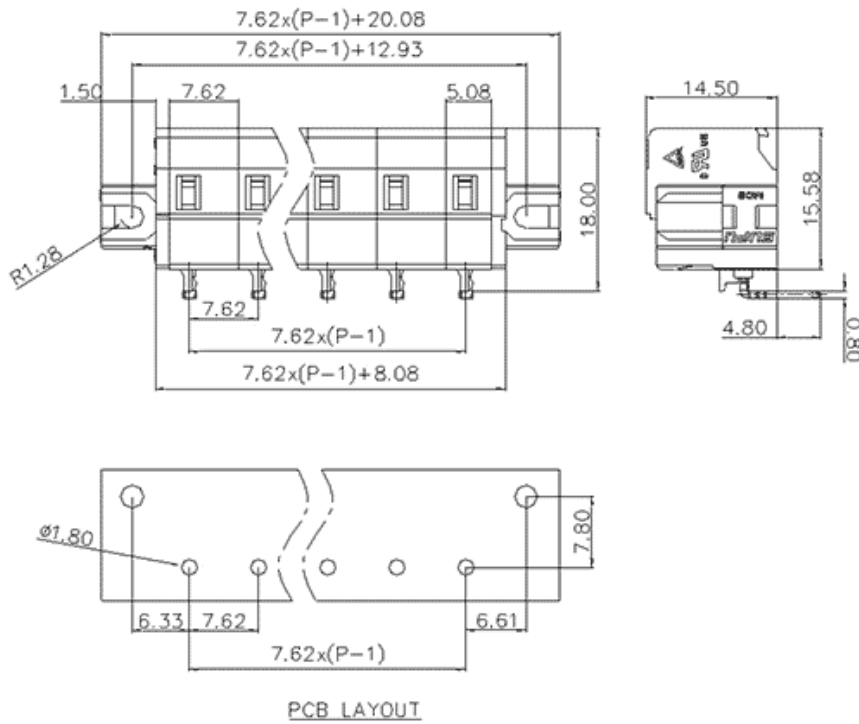

类别: 插拔式端子-插座

产品名称:478441-010

产品描述: 间距：7.62mm 额定电压：500V

额定电流：16A 颜色：橙

产品尺寸图

参数

☞ 产品型号	478441-010
☞ 产品间距	7.62
☞ 产品层数	单层
☞ 接线位数	11

☞ 接线方式	-
☞ 防护等级	IP20
☞ 工作温度	-40~+105°C
☞ 绝缘材料	PA66
☞ 绝缘材料组别	I
☞ 导体材料	Copper alloy
☞ 导体表面镀层	Sn,Plated
☞ 颜色	橙色

技术数据

☞ 额定电流 (IEC)	16A
☞ 额定电压 (IEC)	500V
☞ 过压类别	III III II
☞ 污染等级	3 2 2
☞ 额定冲击电压	4.0KV 4.0KV 4.0KV
☞ 硬导线截面积	-
☞ 柔性导线截面积	-
☞ 柔性导线截面积, 带绝缘管套	-
☞ 锁线螺钉规格	-
☞ 锁线螺钉扭矩	-
☞ 固定螺钉规格	-
☞ 固定螺钉扭矩	-
☞ 剥线长度	-
☞ 使用组别	B/C/D