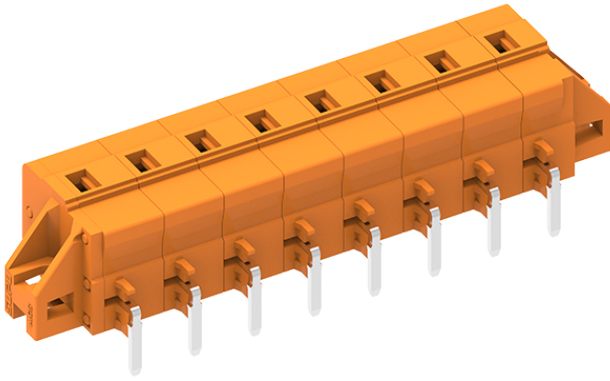

类别: 插拔式端子-插座

产品名称:478441-010

产品描述: 间距：7.62mm 额定电压：500V

额定电流：16A 颜色：橙

产品尺寸图

参数

☞ 产品型号	478441-010
☞ 产品间距	7.62
☞ 产品层数	单层
☞ 接线位数	11

☞ 接线方式	-
☞ 防护等级	IP20
☞ 工作温度	-40~+105°C
☞ 绝缘材料	PA66
☞ 绝缘材料组别	I
☞ 导体材料	Copper alloy
☞ 导体表面镀层	Sn,Plated
☞ 颜色	橙色

## 技术数据

☞ 额定电流 (IEC)	16A
☞ 额定电压 (IEC)	500V
☞ 过压类别	III III II
☞ 污染等级	3 2 2
☞ 额定冲击电压	4.0KV 4.0KV 4.0KV
☞ 硬导线截面积	-
☞ 柔性导线截面积	-
☞ 柔性导线截面积, 带绝缘管套	-
☞ 锁线螺钉规格	-
☞ 锁线螺钉扭矩	-
☞ 固定螺钉规格	-
☞ 固定螺钉扭矩	-
☞ 剥线长度	-
☞ 使用组别	B/C/D