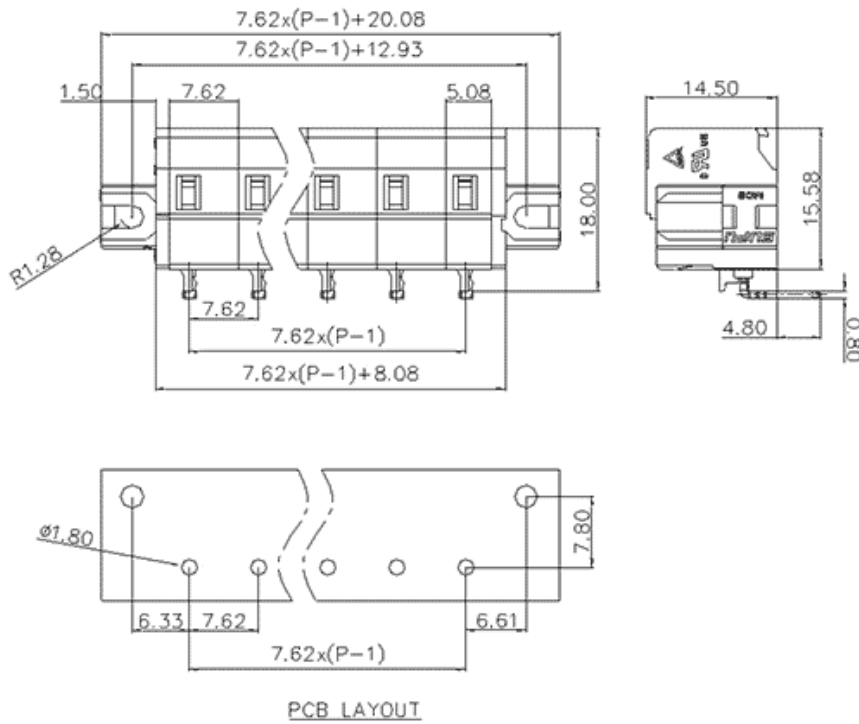

类别: 插拔式端子-插座

产品名称:478441-010

产品描述: 间距：7.62mm 额定电压：500V

额定电流：16A 颜色：橙

产品尺寸图

参数

☞ 产品型号	478441-010
☞ 产品间距	7.62
☞ 产品层数	单层
☞ 接线位数	11

☞ 接线方式	-
☞ 防护等级	IP20
☞ 工作温度	-40~+105°C
☞ 绝缘材料	PA66
☞ 绝缘材料组别	I
☞ 导体材料	Copper alloy
☞ 导体表面镀层	Sn,Plated
☞ 颜色	橙色

## 技术数据

☞ 额定电流 (IEC)	16A
☞ 额定电压 (IEC)	500V
☞ 过压类别	III III II
☞ 污染等级	3 2 2
☞ 额定冲击电压	4.0KV 4.0KV 4.0KV
☞ 硬导线截面积	-
☞ 柔性导线截面积	-
☞ 柔性导线截面积, 带绝缘管套	-
☞ 锁线螺钉规格	-
☞ 锁线螺钉扭矩	-
☞ 固定螺钉规格	-
☞ 固定螺钉扭矩	-
☞ 剥线长度	-
☞ 使用组别	B/C/D