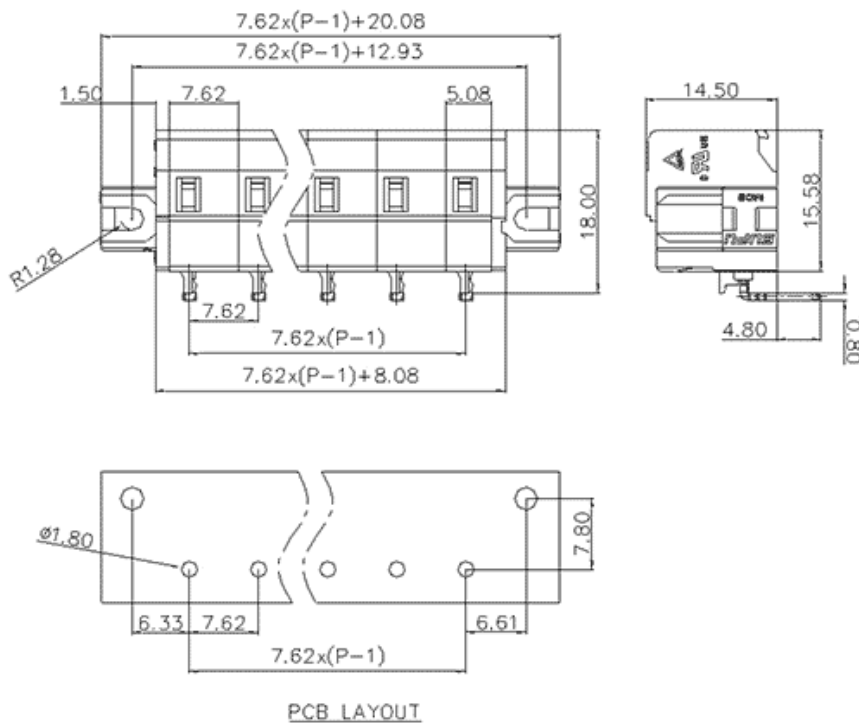

类别: 插拔式端子-插座

产品名称:478438-010

产品描述: 间距：7.62mm 额定电压：500V

额定电流：16A 颜色：橙

产品尺寸图

参数

☞ 产品型号	478438-010
☞ 产品间距	7.62
☞ 产品层数	单层
☞ 接线位数	8

☞ 接线方式	-
☞ 防护等级	IP20
☞ 工作温度	-40~+105°C
☞ 绝缘材料	PA66
☞ 绝缘材料组别	I
☞ 导体材料	Copper alloy
☞ 导体表面镀层	Sn,Plated
☞ 颜色	橙色

技术数据

☞ 额定电流 (IEC)	16A
☞ 额定电压 (IEC)	500V
☞ 过压类别	III III II
☞ 污染等级	3 2 2
☞ 额定冲击电压	4.0KV 4.0KV 4.0KV
☞ 硬导线截面积	-
☞ 柔性导线截面积	-
☞ 柔性导线截面积, 带绝缘管套	-
☞ 锁线螺钉规格	-
☞ 锁线螺钉扭矩	-
☞ 固定螺钉规格	-
☞ 固定螺钉扭矩	-
☞ 剥线长度	-
☞ 使用组别	B/C/D