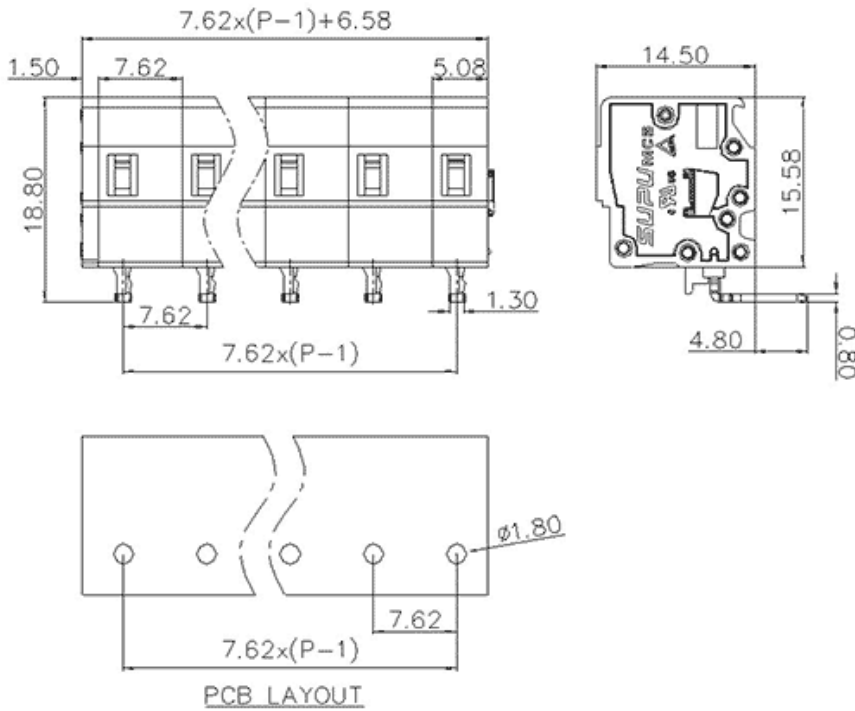

类别: 插拔式端子-插座

产品名称:478453

产品描述: 间距：7.62mm 额定电压：500V

额定电流：16A 颜色：橙

产品尺寸图

参数

☞ 产品型号	478453
☞ 产品间距	7.62
☞ 产品层数	单层
☞ 接线位数	23

☞ 接线方式	-
☞ 防护等级	IP20
☞ 工作温度	-40~+105°C
☞ 绝缘材料	PA66
☞ 绝缘材料组别	I
☞ 导体材料	Copper alloy
☞ 导体表面镀层	Sn,Plated
☞ 颜色	橙色

技术数据

☞ 额定电流 (IEC)	16A
☞ 额定电压 (IEC)	500V
☞ 过压类别	III III II
☞ 污染等级	3 2 2
☞ 额定冲击电压	4.0KV 4.0KV 4.0KV
☞ 硬导线截面积	-
☞ 柔性导线截面积	-
☞ 柔性导线截面积, 带绝缘管套	-
☞ 锁线螺钉规格	-
☞ 锁线螺钉扭矩	-
☞ 固定螺钉规格	-
☞ 固定螺钉扭矩	-
☞ 剥线长度	-
☞ 使用组别	B/C/D