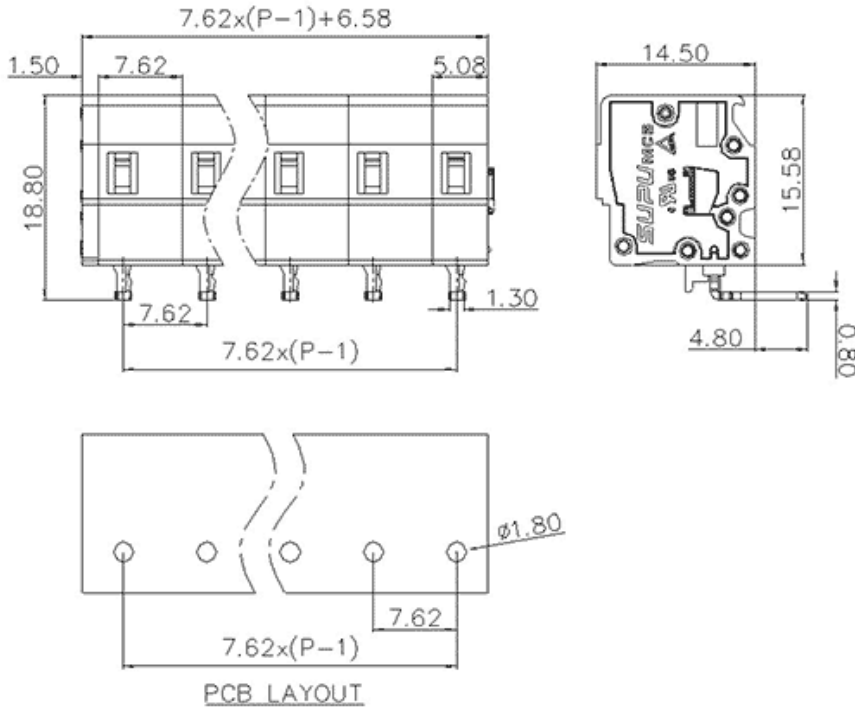

类别: 插拔式端子-插座

产品名称:478448

产品描述: 间距：7.62mm 额定电压：500V

额定电流：16A 颜色：橙

产品尺寸图

参数

☞ 产品型号	478448
☞ 产品间距	7.62
☞ 产品层数	单层
☞ 接线位数	18

☞ 接线方式	-
☞ 防护等级	IP20
☞ 工作温度	-40~+105°C
☞ 绝缘材料	PA66
☞ 绝缘材料组别	I
☞ 导体材料	Copper alloy
☞ 导体表面镀层	Sn,Plated
☞ 颜色	橙色

技术数据

☞ 额定电流 (IEC)	16A
☞ 额定电压 (IEC)	500V
☞ 过压类别	III III II
☞ 污染等级	3 2 2
☞ 额定冲击电压	4.0KV 4.0KV 4.0KV
☞ 硬导线截面积	-
☞ 柔性导线截面积	-
☞ 柔性导线截面积, 带绝缘管套	-
☞ 锁线螺钉规格	-
☞ 锁线螺钉扭矩	-
☞ 固定螺钉规格	-
☞ 固定螺钉扭矩	-
☞ 剥线长度	-
☞ 使用组别	B/C/D