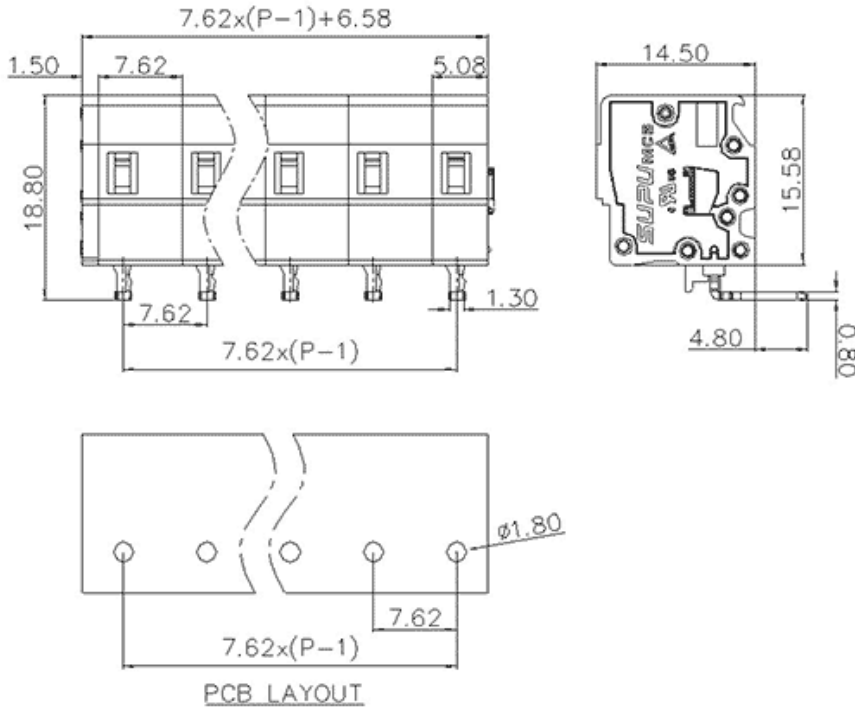

类别: 插拔式端子-插座

产品名称:478447

产品描述: 间距：7.62mm 额定电压：500V

额定电流：16A 颜色：橙

## 产品尺寸图

## 参数

☞ 产品型号	478447
☞ 产品间距	7.62
☞ 产品层数	单层
☞ 接线位数	17

☞ 接线方式	-
☞ 防护等级	IP20
☞ 工作温度	-40~+105°C
☞ 绝缘材料	PA66
☞ 绝缘材料组别	I
☞ 导体材料	Copper alloy
☞ 导体表面镀层	Sn,Plated
☞ 颜色	橙色

## 技术数据

☞ 额定电流 (IEC)	16A
☞ 额定电压 (IEC)	500V
☞ 过压类别	III III II
☞ 污染等级	3 2 2
☞ 额定冲击电压	4.0KV 4.0KV 4.0KV
☞ 硬导线截面积	-
☞ 柔性导线截面积	-
☞ 柔性导线截面积, 带绝缘管套	-
☞ 锁线螺钉规格	-
☞ 锁线螺钉扭矩	-
☞ 固定螺钉规格	-
☞ 固定螺钉扭矩	-
☞ 剥线长度	-
☞ 使用组别	B/C/D