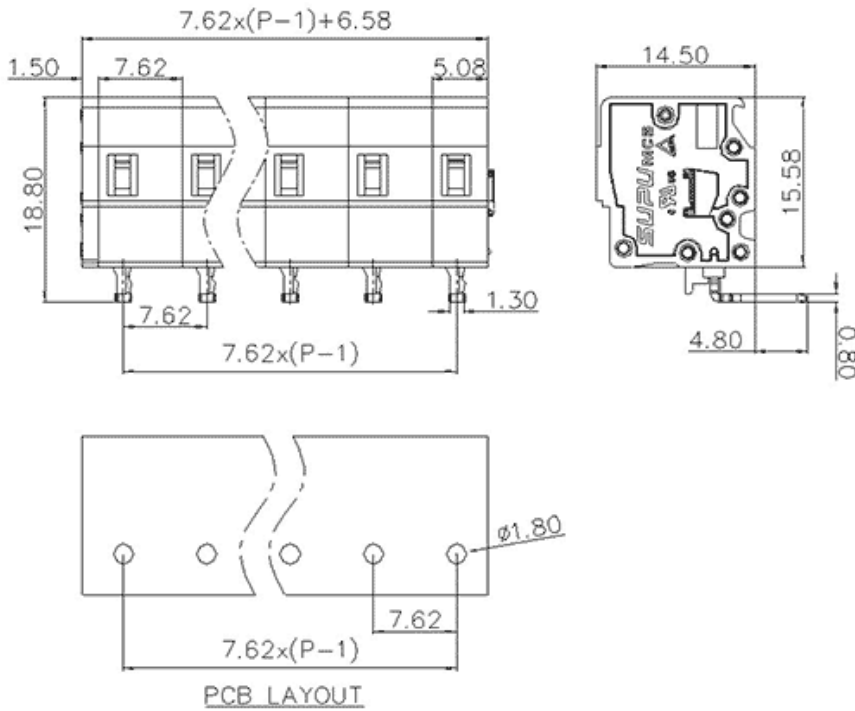

类别: 插拔式端子-插座

产品名称:478445

产品描述: 间距：7.62mm 额定电压：500V

额定电流：16A 颜色：橙

## 产品尺寸图

## 参数

☞ 产品型号	478445
☞ 产品间距	7.62
☞ 产品层数	单层
☞ 接线位数	15

☞ 接线方式	-
☞ 防护等级	IP20
☞ 工作温度	-40~+105°C
☞ 绝缘材料	PA66
☞ 绝缘材料组别	I
☞ 导体材料	Copper alloy
☞ 导体表面镀层	Sn,Plated
☞ 颜色	橙色

## 技术数据

☞ 额定电流 (IEC)	16A
☞ 额定电压 (IEC)	500V
☞ 过压类别	III III II
☞ 污染等级	3 2 2
☞ 额定冲击电压	4.0KV 4.0KV 4.0KV
☞ 硬导线截面积	-
☞ 柔性导线截面积	-
☞ 柔性导线截面积, 带绝缘管套	-
☞ 锁线螺钉规格	-
☞ 锁线螺钉扭矩	-
☞ 固定螺钉规格	-
☞ 固定螺钉扭矩	-
☞ 剥线长度	-
☞ 使用组别	B/C/D