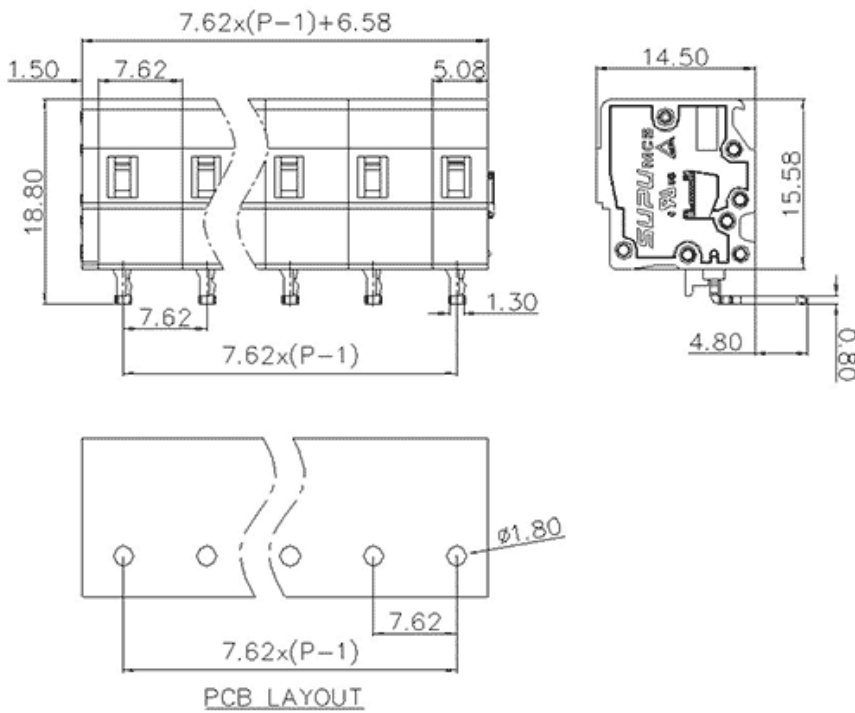

类别: 插拔式端子-插座

产品名称:478441

产品描述: 间距：7.62mm 额定电压：500V

额定电流：16A 颜色：橙

产品尺寸图

参数

☞ 产品型号	478441
☞ 产品间距	7.62
☞ 产品层数	单层
☞ 接线位数	11

☞ 接线方式	-
☞ 防护等级	IP20
☞ 工作温度	-40~+105°C
☞ 绝缘材料	PA66
☞ 绝缘材料组别	I
☞ 导体材料	Copper alloy
☞ 导体表面镀层	Sn,Plated
☞ 颜色	橙色

技术数据

☞ 额定电流 (IEC)	16A
☞ 额定电压 (IEC)	500V
☞ 过压类别	III III II
☞ 污染等级	3 2 2
☞ 额定冲击电压	4.0KV 4.0KV 4.0KV
☞ 硬导线截面积	-
☞ 柔性导线截面积	-
☞ 柔性导线截面积, 带绝缘管套	-
☞ 锁线螺钉规格	-
☞ 锁线螺钉扭矩	-
☞ 固定螺钉规格	-
☞ 固定螺钉扭矩	-
☞ 剥线长度	-
☞ 使用组别	B/C/D