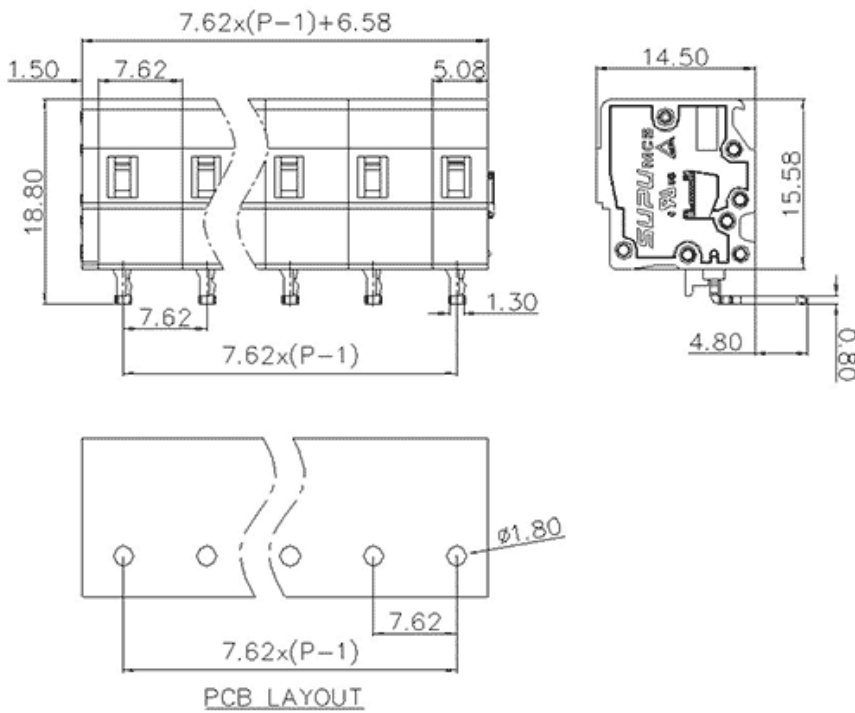

类别: 插拔式端子-插座

产品名称:478439

产品描述: 间距：7.62mm 额定电压：500V

额定电流：16A 颜色：橙

产品尺寸图

参数

☞ 产品型号	478439
☞ 产品间距	7.62
☞ 产品层数	单层
☞ 接线位数	9

☞ 接线方式	-
☞ 防护等级	IP20
☞ 工作温度	-40~+105°C
☞ 绝缘材料	PA66
☞ 绝缘材料组别	I
☞ 导体材料	Copper alloy
☞ 导体表面镀层	Sn,Plated
☞ 颜色	橙色

技术数据

☞ 额定电流 (IEC)	16A
☞ 额定电压 (IEC)	500V
☞ 过压类别	III III II
☞ 污染等级	3 2 2
☞ 额定冲击电压	4.0KV 4.0KV 4.0KV
☞ 硬导线截面积	-
☞ 柔性导线截面积	-
☞ 柔性导线截面积, 带绝缘管套	-
☞ 锁线螺钉规格	-
☞ 锁线螺钉扭矩	-
☞ 固定螺钉规格	-
☞ 固定螺钉扭矩	-
☞ 剥线长度	-
☞ 使用组别	B/C/D