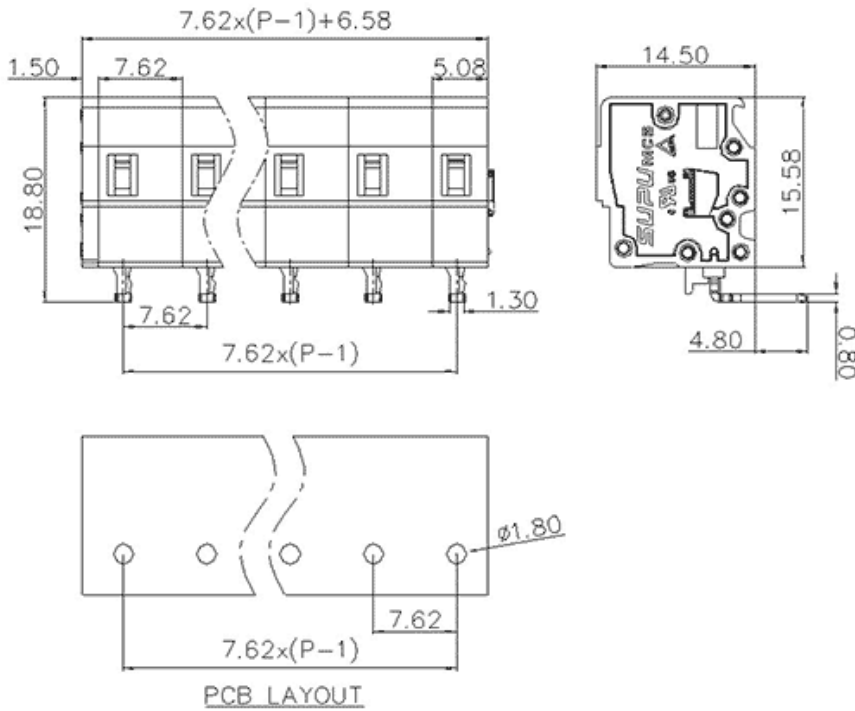

类别: 插拔式端子-插座

产品名称:478437

产品描述: 间距：7.62mm 额定电压：500V

额定电流：16A 颜色：橙

产品尺寸图

参数

☞ 产品型号	478437
☞ 产品间距	7.62
☞ 产品层数	单层
☞ 接线位数	7

☞ 接线方式	-
☞ 防护等级	IP20
☞ 工作温度	-40~+105°C
☞ 绝缘材料	PA66
☞ 绝缘材料组别	I
☞ 导体材料	Copper alloy
☞ 导体表面镀层	Sn,Plated
☞ 颜色	橙色

技术数据

☞ 额定电流 (IEC)	16A
☞ 额定电压 (IEC)	500V
☞ 过压类别	III III II
☞ 污染等级	3 2 2
☞ 额定冲击电压	4.0KV 4.0KV 4.0KV
☞ 硬导线截面积	-
☞ 柔性导线截面积	-
☞ 柔性导线截面积, 带绝缘管套	-
☞ 锁线螺钉规格	-
☞ 锁线螺钉扭矩	-
☞ 固定螺钉规格	-
☞ 固定螺钉扭矩	-
☞ 剥线长度	-
☞ 使用组别	B/C/D