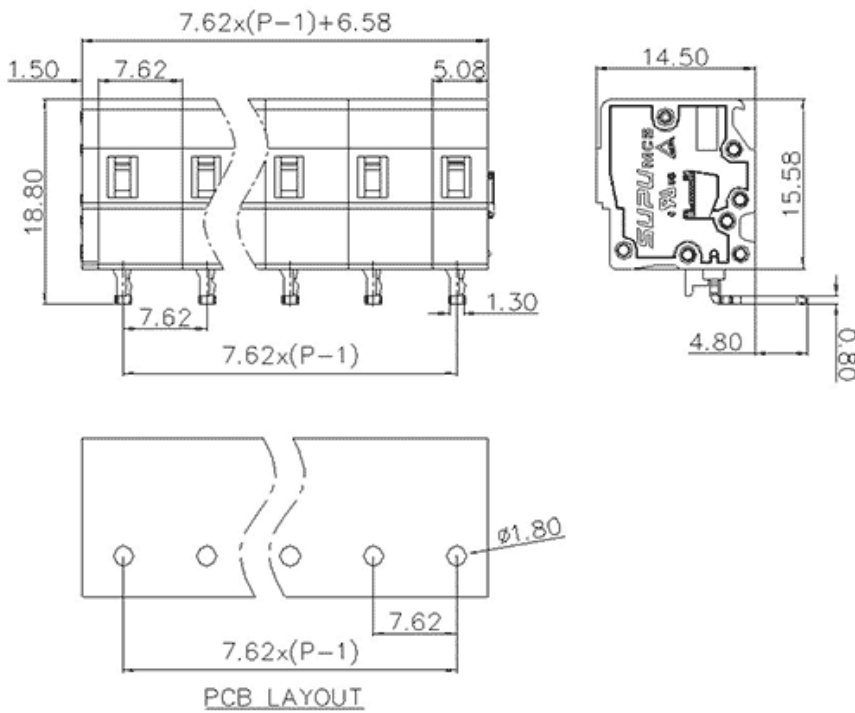

类别: 插拔式端子-插座

产品名称:478434

产品描述: 间距：7.62mm 额定电压：500V

额定电流：16A 颜色：橙

产品尺寸图

参数

☞ 产品型号	478434
☞ 产品间距	7.62
☞ 产品层数	单层
☞ 接线位数	4

☞ 接线方式	-
☞ 防护等级	IP20
☞ 工作温度	-40~+105°C
☞ 绝缘材料	PA66
☞ 绝缘材料组别	I
☞ 导体材料	Copper alloy
☞ 导体表面镀层	Sn,Plated
☞ 颜色	橙色

技术数据

☞ 额定电流 (IEC)	16A
☞ 额定电压 (IEC)	500V
☞ 过压类别	III III II
☞ 污染等级	3 2 2
☞ 额定冲击电压	4.0KV 4.0KV 4.0KV
☞ 硬导线截面积	-
☞ 柔性导线截面积	-
☞ 柔性导线截面积, 带绝缘管套	-
☞ 锁线螺钉规格	-
☞ 锁线螺钉扭矩	-
☞ 固定螺钉规格	-
☞ 固定螺钉扭矩	-
☞ 剥线长度	-
☞ 使用组别	B/C/D