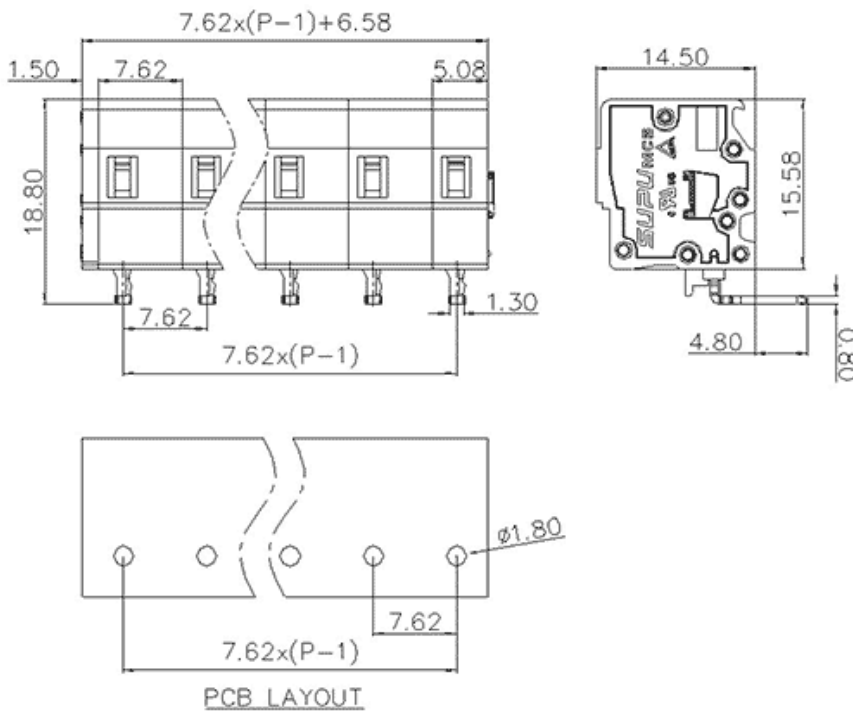

类别: 插拔式端子-插座

产品名称:478432

产品描述: 间距：7.62mm 额定电压：500V

额定电流：16A 颜色：橙

产品尺寸图

参数

☞ 产品型号	478432
☞ 产品间距	7.62
☞ 产品层数	单层
☞ 接线位数	2

☞ 接线方式	-
☞ 防护等级	IP20
☞ 工作温度	-40~+105°C
☞ 绝缘材料	PA66
☞ 绝缘材料组别	I
☞ 导体材料	Copper alloy
☞ 导体表面镀层	Sn,Plated
☞ 颜色	橙色

技术数据

☞ 额定电流 (IEC)	16A
☞ 额定电压 (IEC)	500V
☞ 过压类别	III III II
☞ 污染等级	3 2 2
☞ 额定冲击电压	4.0KV 4.0KV 4.0KV
☞ 硬导线截面积	-
☞ 柔性导线截面积	-
☞ 柔性导线截面积, 带绝缘管套	-
☞ 锁线螺钉规格	-
☞ 锁线螺钉扭矩	-
☞ 固定螺钉规格	-
☞ 固定螺钉扭矩	-
☞ 剥线长度	-
☞ 使用组别	B/C/D