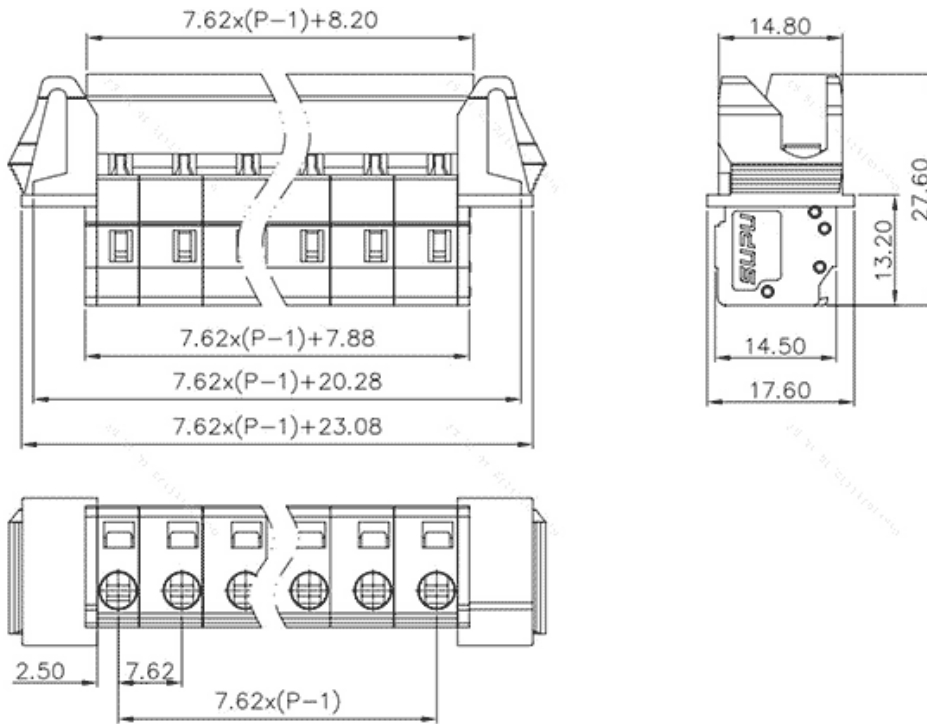

类别: 插拔式端子-插座

产品名称:478424-060

产品描述: 间距：7.62mm 额定电压：630V

额定电流：16A 接线方式：回拉式弹簧接线 颜色：橙

产品尺寸图

参数

☞ 产品型号	478424-060
☞ 产品间距	7.62
☞ 产品层数	单层
☞ 接线位数	24

☞ 接线方式	-
☞ 防护等级	IP20
☞ 工作温度	-40~+105°C
☞ 绝缘材料	PA66
☞ 绝缘材料组别	I
☞ 导体材料	Copper alloy
☞ 导体表面镀层	Sn,Plated
☞ 颜色	橙色

技术数据

☞ 额定电流 (IEC)	16A
☞ 额定电压 (IEC)	630V
☞ 过压类别	III III II
☞ 污染等级	3 2 2
☞ 额定冲击电压	6.0KV 6.0KV 6.0KV
☞ 硬导线截面积	0.2-2.5mm ²
☞ 柔性导线截面积	0.2-2.5mm ²
☞ 柔性导线截面积, 带绝缘管套	0.2-2.5mm ²
☞ 锁线螺钉规格	-
☞ 锁线螺钉扭矩	-
☞ 固定螺钉规格	-
☞ 固定螺钉扭矩	-
☞ 剥线长度	8-9mm
☞ 使用组别	B/C/D