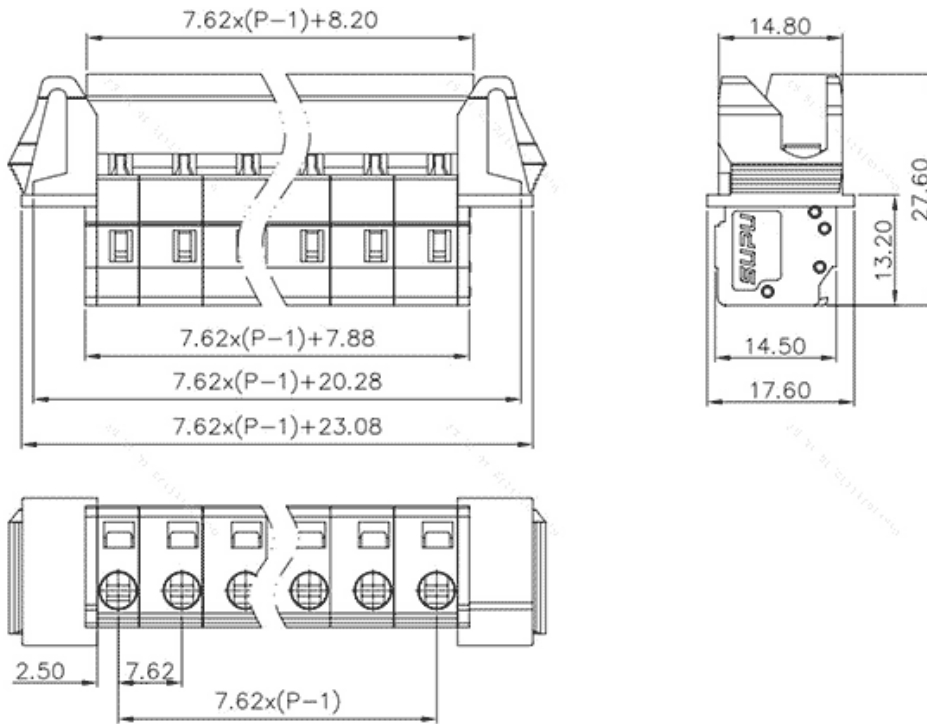

类别: 插拔式端子-插座

产品名称:478424-060

产品描述: 间距：7.62mm 额定电压：630V

额定电流：16A 接线方式：回拉式弹簧接线 颜色：橙

## 产品尺寸图

## 参数

☞ 产品型号	478424-060
☞ 产品间距	7.62
☞ 产品层数	单层
☞ 接线位数	24

☞ 接线方式	-
☞ 防护等级	IP20
☞ 工作温度	-40~+105°C
☞ 绝缘材料	PA66
☞ 绝缘材料组别	I
☞ 导体材料	Copper alloy
☞ 导体表面镀层	Sn,Plated
☞ 颜色	橙色

## 技术数据

☞ 额定电流 (IEC)	16A
☞ 额定电压 (IEC)	630V
☞ 过压类别	III III II
☞ 污染等级	3 2 2
☞ 额定冲击电压	6.0KV 6.0KV 6.0KV
☞ 硬导线截面积	0.2-2.5mm <sup>2</sup>
☞ 柔性导线截面积	0.2-2.5mm <sup>2</sup>
☞ 柔性导线截面积, 带绝缘管套	0.2-2.5mm <sup>2</sup>
☞ 锁线螺钉规格	-
☞ 锁线螺钉扭矩	-
☞ 固定螺钉规格	-
☞ 固定螺钉扭矩	-
☞ 剥线长度	8-9mm
☞ 使用组别	B/C/D