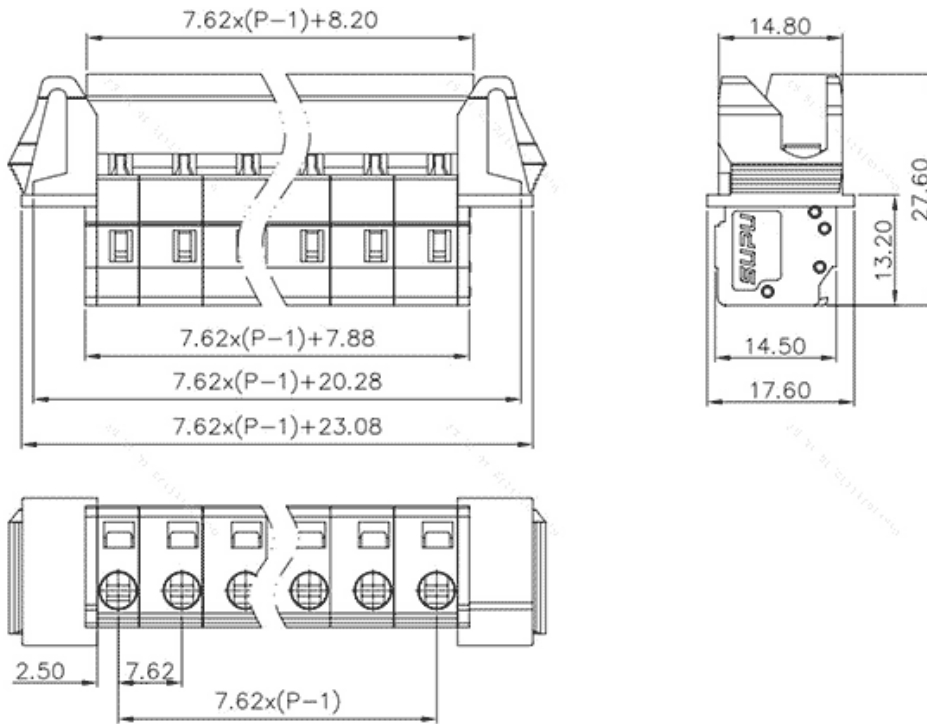

类别: 插拔式端子-插座

产品名称:478423-060

产品描述: 间距：7.62mm 额定电压：630V

额定电流：16A 接线方式：回拉式弹簧接线 颜色：橙

产品尺寸图

参数

☞ 产品型号	478423-060
☞ 产品间距	7.62
☞ 产品层数	单层
☞ 接线位数	23

☞ 接线方式	-
☞ 防护等级	IP20
☞ 工作温度	-40~+105°C
☞ 绝缘材料	PA66
☞ 绝缘材料组别	I
☞ 导体材料	Copper alloy
☞ 导体表面镀层	Sn,Plated
☞ 颜色	橙色

技术数据

☞ 额定电流 (IEC)	16A
☞ 额定电压 (IEC)	630V
☞ 过压类别	III III II
☞ 污染等级	3 2 2
☞ 额定冲击电压	6.0KV 6.0KV 6.0KV
☞ 硬导线截面积	0.2-2.5mm ²
☞ 柔性导线截面积	0.2-2.5mm ²
☞ 柔性导线截面积, 带绝缘管套	0.2-2.5mm ²
☞ 锁线螺钉规格	-
☞ 锁线螺钉扭矩	-
☞ 固定螺钉规格	-
☞ 固定螺钉扭矩	-
☞ 剥线长度	8-9mm
☞ 使用组别	B/C/D