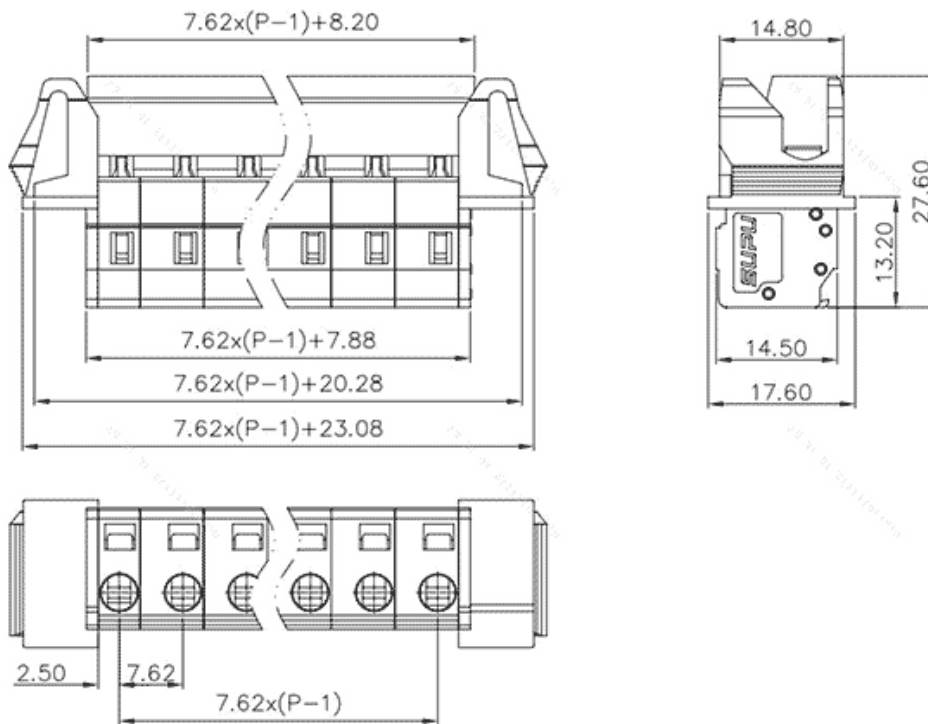

类别: 插拔式端子-插座

产品名称:478403-060

产品描述: 间距：7.62mm 额定电压：630V

额定电流：16A 接线方式：回拉式弹簧接线 颜色：橙

产品尺寸图

参数

☞ 产品型号	478403-060
☞ 产品间距	7.62
☞ 产品层数	单层
☞ 接线位数	3

☞ 接线方式	-
☞ 防护等级	IP20
☞ 工作温度	-40~+105°C
☞ 绝缘材料	PA66
☞ 绝缘材料组别	I
☞ 导体材料	Copper alloy
☞ 导体表面镀层	Sn,Plated
☞ 颜色	橙色

技术数据

☞ 额定电流 (IEC)	16A
☞ 额定电压 (IEC)	630V
☞ 过压类别	III III II
☞ 污染等级	3 2 2
☞ 额定冲击电压	6.0KV 6.0KV 6.0KV
☞ 硬导线截面积	0.2-2.5mm ²
☞ 柔性导线截面积	0.2-2.5mm ²
☞ 柔性导线截面积, 带绝缘管套	0.2-2.5mm ²
☞ 锁线螺钉规格	-
☞ 锁线螺钉扭矩	-
☞ 固定螺钉规格	-
☞ 固定螺钉扭矩	-
☞ 剥线长度	8-9mm
☞ 使用组别	B/C/D