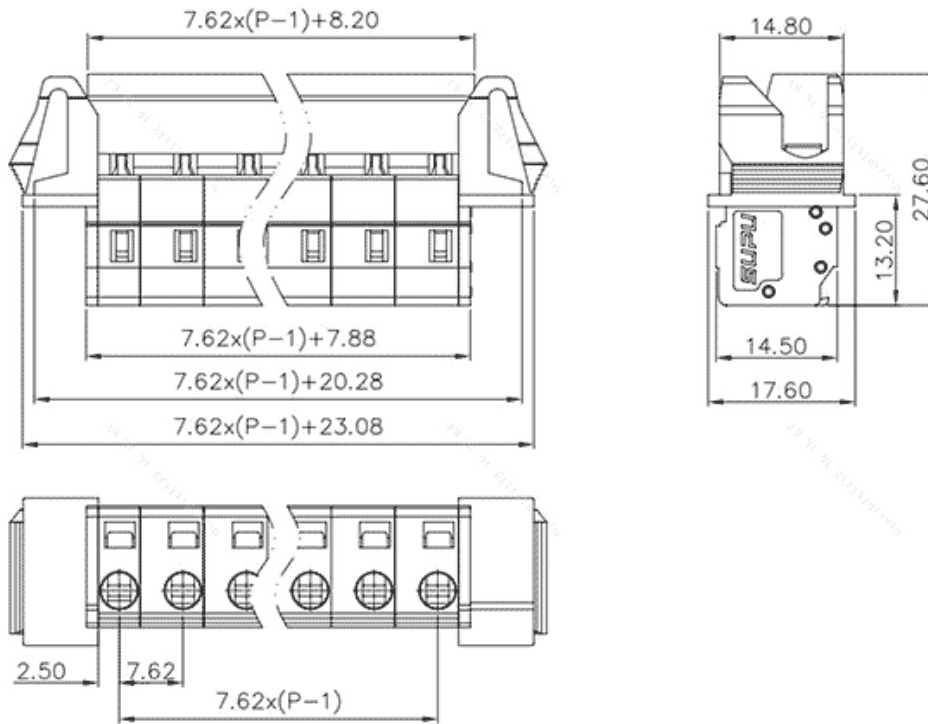

类别: 插拔式端子-插座

产品名称:478403-060

产品描述: 间距：7.62mm 额定电压：630V

额定电流：16A 接线方式：回拉式弹簧接线 颜色：橙

## 产品尺寸图

## 参数

☞ 产品型号	478403-060
☞ 产品间距	7.62
☞ 产品层数	单层
☞ 接线位数	3

☞ 接线方式	-
☞ 防护等级	IP20
☞ 工作温度	-40~+105°C
☞ 绝缘材料	PA66
☞ 绝缘材料组别	I
☞ 导体材料	Copper alloy
☞ 导体表面镀层	Sn,Plated
☞ 颜色	橙色

## 技术数据

☞ 额定电流 (IEC)	16A
☞ 额定电压 (IEC)	630V
☞ 过压类别	III III II
☞ 污染等级	3 2 2
☞ 额定冲击电压	6.0KV 6.0KV 6.0KV
☞ 硬导线截面积	0.2-2.5mm <sup>2</sup>
☞ 柔性导线截面积	0.2-2.5mm <sup>2</sup>
☞ 柔性导线截面积, 带绝缘管套	0.2-2.5mm <sup>2</sup>
☞ 锁线螺钉规格	-
☞ 锁线螺钉扭矩	-
☞ 固定螺钉规格	-
☞ 固定螺钉扭矩	-
☞ 剥线长度	8-9mm
☞ 使用组别	B/C/D