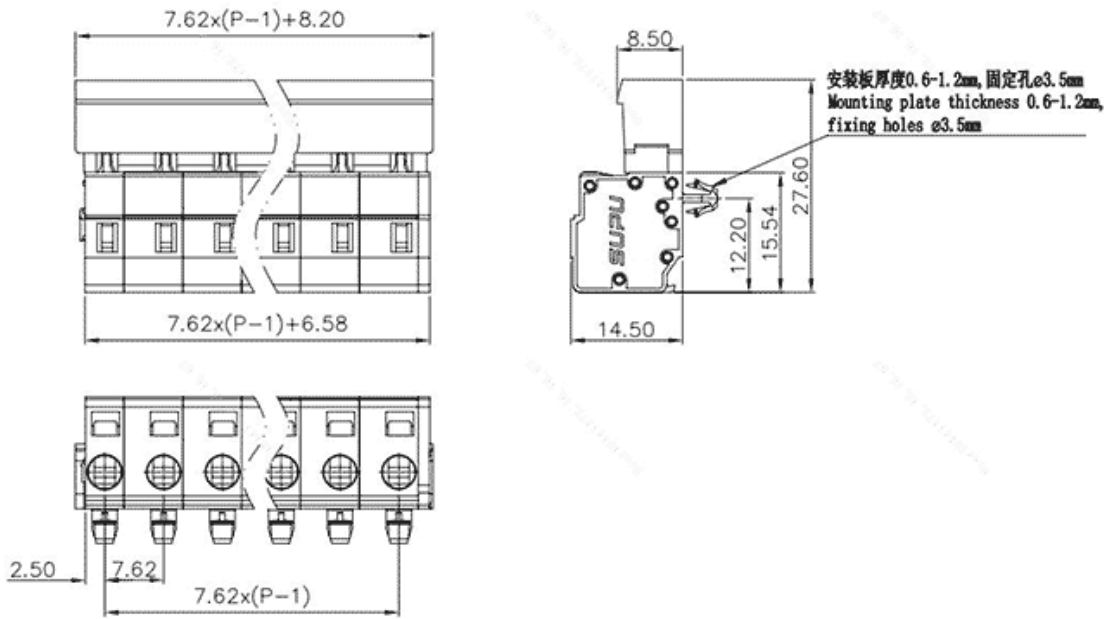

类别: 插拔式端子-插座

产品名称:478418-030

产品描述: 间距：7.62mm 额定电压：630V

额定电流：16A 接线方式：回拉式弹簧接线 颜色：橙

产品尺寸图

参数

☞ 产品型号	478418-030
☞ 产品间距	7.62
☞ 产品层数	单层
☞ 接线位数	18

☞ 接线方式	-
☞ 防护等级	IP20
☞ 工作温度	-40~+105°C
☞ 绝缘材料	PA66
☞ 绝缘材料组别	I
☞ 导体材料	Copper alloy
☞ 导体表面镀层	Sn,Plated
☞ 颜色	橙色

技术数据

☞ 额定电流 (IEC)	16A
☞ 额定电压 (IEC)	630V
☞ 过压类别	III III II
☞ 污染等级	3 2 2
☞ 额定冲击电压	6.0KV 6.0KV 6.0KV
☞ 硬导线截面积	0.2-2.5mm ²
☞ 柔性导线截面积	0.2-2.5mm ²
☞ 柔性导线截面积, 带绝缘管套	0.2-2.5mm ²
☞ 锁线螺钉规格	-
☞ 锁线螺钉扭矩	-
☞ 固定螺钉规格	-
☞ 固定螺钉扭矩	-
☞ 剥线长度	8-9mm
☞ 使用组别	B/C/D