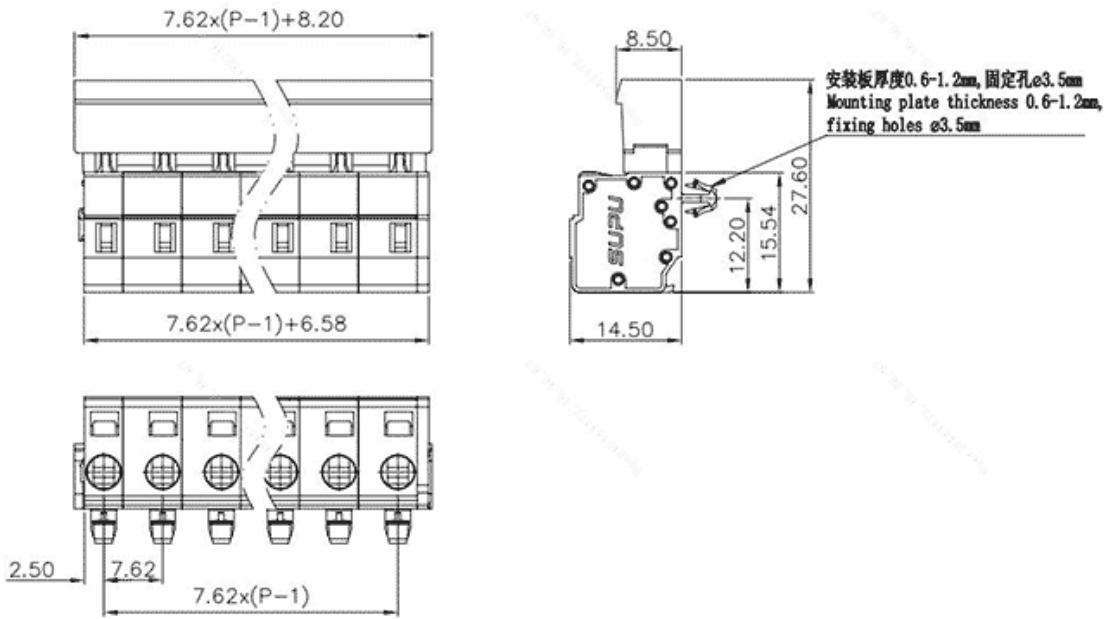

类别: 插拔式端子-插座

产品名称:478413-030

产品描述: 间距：7.62mm 额定电压：630V

额定电流：16A 接线方式：回拉式弹簧接线 颜色：橙

产品尺寸图

参数

☞ 产品型号	478413-030
☞ 产品间距	7.62
☞ 产品层数	单层
☞ 接线位数	13

☞ 接线方式	-
☞ 防护等级	IP20
☞ 工作温度	-40~+105°C
☞ 绝缘材料	PA66
☞ 绝缘材料组别	I
☞ 导体材料	Copper alloy
☞ 导体表面镀层	Sn,Plated
☞ 颜色	橙色

技术数据

☞ 额定电流 (IEC)	16A
☞ 额定电压 (IEC)	630V
☞ 过压类别	III III II
☞ 污染等级	3 2 2
☞ 额定冲击电压	6.0KV 6.0KV 6.0KV
☞ 硬导线截面积	0.2-2.5mm ²
☞ 柔性导线截面积	0.2-2.5mm ²
☞ 柔性导线截面积, 带绝缘管套	0.2-2.5mm ²
☞ 锁线螺钉规格	-
☞ 锁线螺钉扭矩	-
☞ 固定螺钉规格	-
☞ 固定螺钉扭矩	-
☞ 剥线长度	8-9mm
☞ 使用组别	B/C/D