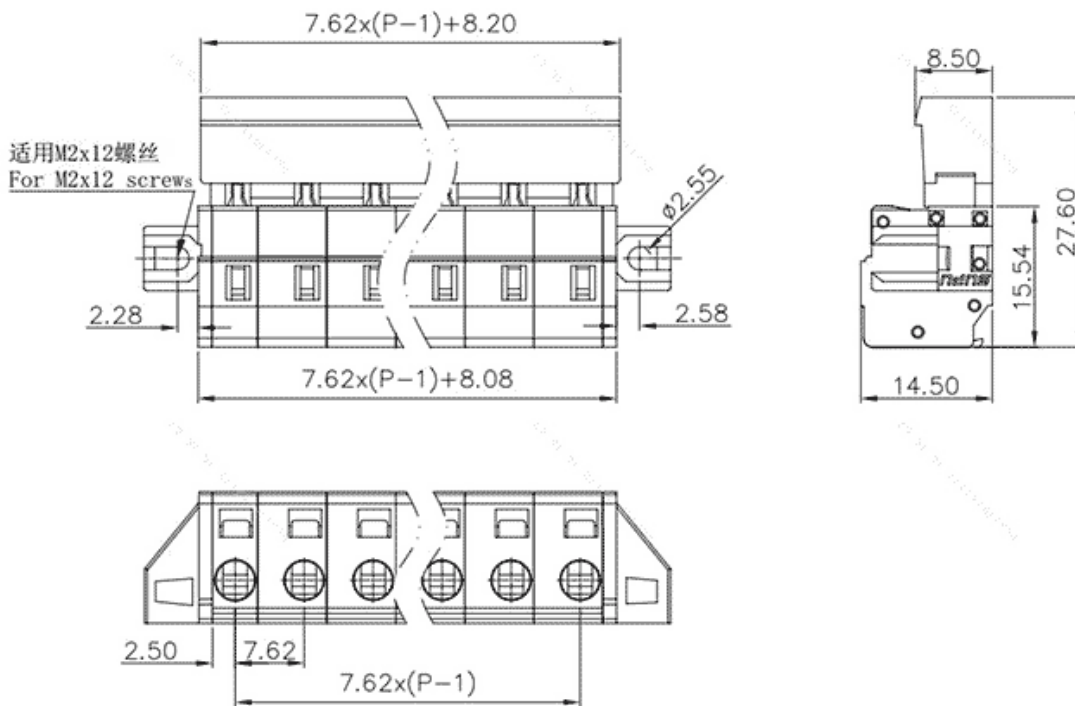

类别: 插拔式端子-插座

产品名称:478413-010

产品描述: 间距：7.62mm 额定电压：630V

额定电流：16A 接线方式：回拉式弹簧接线 颜色：橙

产品尺寸图

参数

☞ 产品型号	478413-010
☞ 产品间距	7.62
☞ 产品层数	单层
☞ 接线位数	13

☞ 接线方式	-
☞ 防护等级	IP20
☞ 工作温度	-40~+105°C
☞ 绝缘材料	PA66
☞ 绝缘材料组别	I
☞ 导体材料	Copper alloy
☞ 导体表面镀层	Sn,Plated
☞ 颜色	橙色

技术数据

☞ 额定电流 (IEC)	16A
☞ 额定电压 (IEC)	630V
☞ 过压类别	III III II
☞ 污染等级	3 2 2
☞ 额定冲击电压	6.0KV 6.0KV 6.0KV
☞ 硬导线截面积	0.2-2.5mm ²
☞ 柔性导线截面积	0.2-2.5mm ²
☞ 柔性导线截面积, 带绝缘管套	0.2-2.5mm ²
☞ 锁线螺钉规格	-
☞ 锁线螺钉扭矩	-
☞ 固定螺钉规格	-
☞ 固定螺钉扭矩	-
☞ 剥线长度	8-9mm
☞ 使用组别	B/C/D