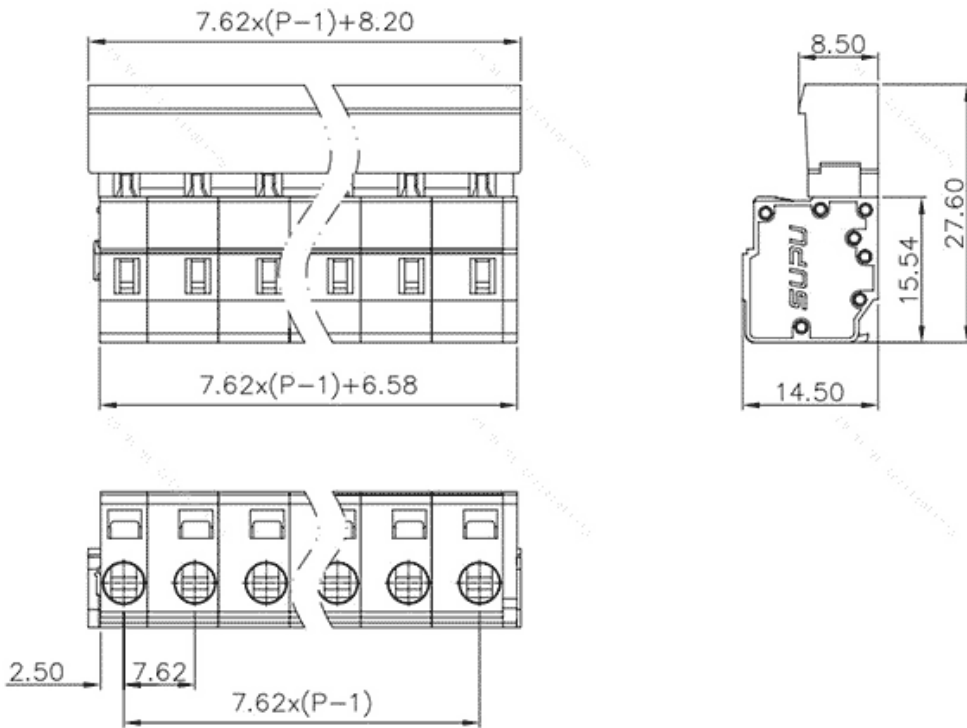

类别: 插拔式端子-插座

产品名称:478423

产品描述: 间距：7.62mm 额定电压：630V

额定电流：16A 接线方式：回拉式弹簧接线 颜色：橙

产品尺寸图

参数

☞ 产品型号	478423
☞ 产品间距	7.62
☞ 产品层数	单层
☞ 接线位数	23

☞ 接线方式	-
☞ 防护等级	IP20
☞ 工作温度	-40~+105°C
☞ 绝缘材料	PA66
☞ 绝缘材料组别	I
☞ 导体材料	Copper alloy
☞ 导体表面镀层	Sn,Plated
☞ 颜色	橙色

技术数据

☞ 额定电流 (IEC)	16A
☞ 额定电压 (IEC)	630V
☞ 过压类别	III III II
☞ 污染等级	3 2 2
☞ 额定冲击电压	6.0KV 6.0KV 6.0KV
☞ 硬导线截面积	0.2-2.5mm ²
☞ 柔性导线截面积	0.2-2.5mm ²
☞ 柔性导线截面积, 带绝缘管套	0.2-2.5mm ²
☞ 锁线螺钉规格	-
☞ 锁线螺钉扭矩	-
☞ 固定螺钉规格	-
☞ 固定螺钉扭矩	-
☞ 剥线长度	8-9mm
☞ 使用组别	B/C/D