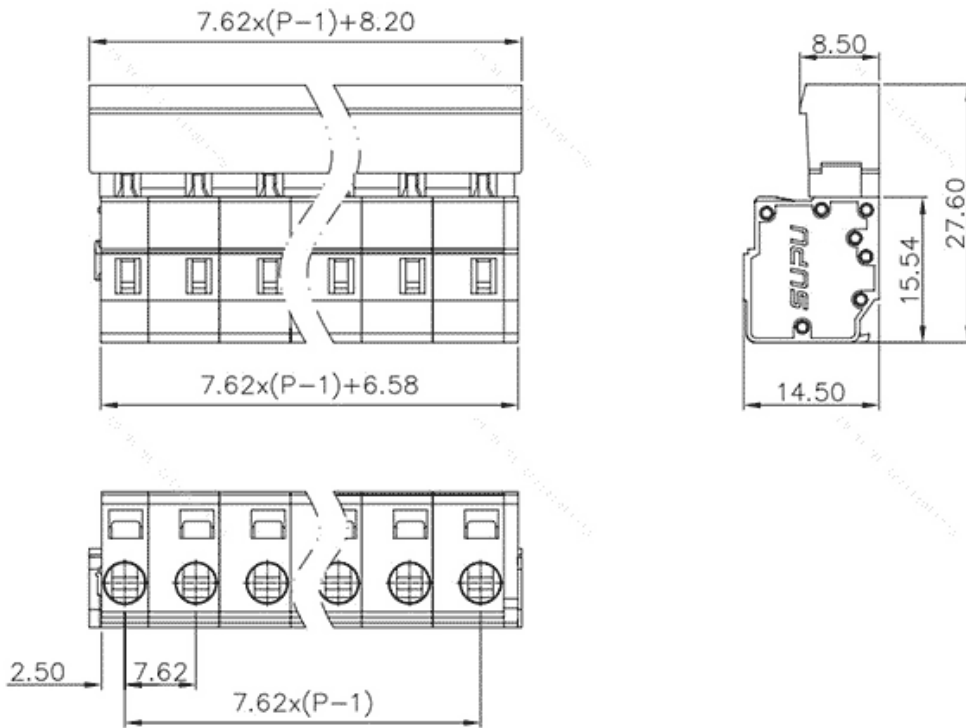

类别: 插拔式端子-插座

产品名称:478420

产品描述: 间距：7.62mm 额定电压：630V

额定电流：16A 接线方式：回拉式弹簧接线 颜色：橙

产品尺寸图

参数

☞ 产品型号	478420
☞ 产品间距	7.62
☞ 产品层数	单层
☞ 接线位数	20

☞ 接线方式	-
☞ 防护等级	IP20
☞ 工作温度	-40~+105°C
☞ 绝缘材料	PA66
☞ 绝缘材料组别	I
☞ 导体材料	Copper alloy
☞ 导体表面镀层	Sn,Plated
☞ 颜色	橙色

技术数据

☞ 额定电流 (IEC)	16A
☞ 额定电压 (IEC)	630V
☞ 过压类别	III III II
☞ 污染等级	3 2 2
☞ 额定冲击电压	6.0KV 6.0KV 6.0KV
☞ 硬导线截面积	0.2-2.5mm ²
☞ 柔性导线截面积	0.2-2.5mm ²
☞ 柔性导线截面积, 带绝缘管套	0.2-2.5mm ²
☞ 锁线螺钉规格	-
☞ 锁线螺钉扭矩	-
☞ 固定螺钉规格	-
☞ 固定螺钉扭矩	-
☞ 剥线长度	8-9mm
☞ 使用组别	B/C/D