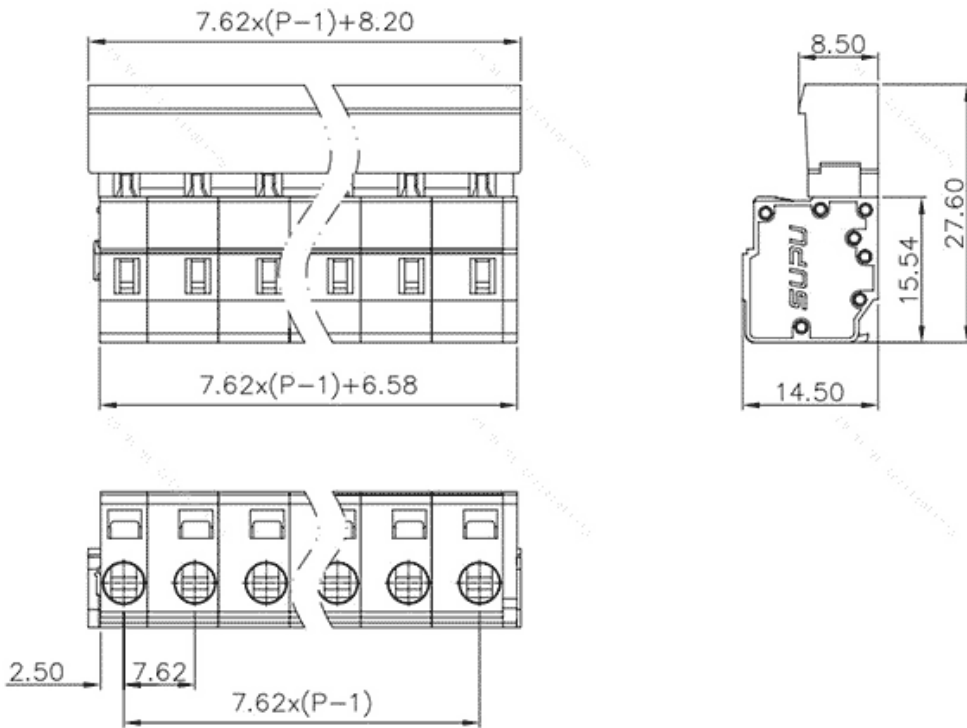

类别: 插拔式端子-插座

产品名称:478418

产品描述: 间距：7.62mm 额定电压：630V

额定电流：16A 接线方式：回拉式弹簧接线 颜色：橙

产品尺寸图

参数

☞ 产品型号	478418
☞ 产品间距	7.62
☞ 产品层数	单层
☞ 接线位数	18

☞ 接线方式	-
☞ 防护等级	IP20
☞ 工作温度	-40~+105°C
☞ 绝缘材料	PA66
☞ 绝缘材料组别	I
☞ 导体材料	Copper alloy
☞ 导体表面镀层	Sn,Plated
☞ 颜色	橙色

技术数据

☞ 额定电流 (IEC)	16A
☞ 额定电压 (IEC)	630V
☞ 过压类别	III III II
☞ 污染等级	3 2 2
☞ 额定冲击电压	6.0KV 6.0KV 6.0KV
☞ 硬导线截面积	0.2-2.5mm ²
☞ 柔性导线截面积	0.2-2.5mm ²
☞ 柔性导线截面积, 带绝缘管套	0.2-2.5mm ²
☞ 锁线螺钉规格	-
☞ 锁线螺钉扭矩	-
☞ 固定螺钉规格	-
☞ 固定螺钉扭矩	-
☞ 剥线长度	8-9mm
☞ 使用组别	B/C/D