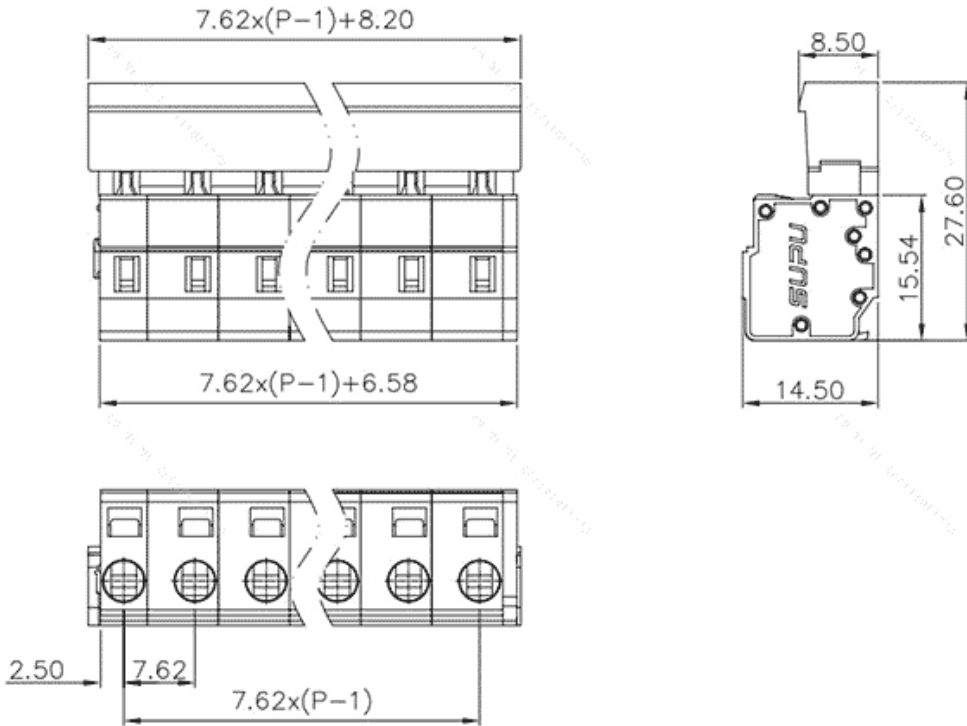

类别: 插拔式端子-插座

产品名称:478412

产品描述: 间距：7.62mm 额定电压：630V

额定电流：16A 接线方式：回拉式弹簧接线 颜色：橙

产品尺寸图

参数

☞ 产品型号	478412
☞ 产品间距	7.62
☞ 产品层数	单层
☞ 接线位数	12

☞ 接线方式	-
☞ 防护等级	IP20
☞ 工作温度	-40~+105°C
☞ 绝缘材料	PA66
☞ 绝缘材料组别	I
☞ 导体材料	Copper alloy
☞ 导体表面镀层	Sn,Plated
☞ 颜色	橙色

技术数据

☞ 额定电流 (IEC)	16A
☞ 额定电压 (IEC)	630V
☞ 过压类别	III III II
☞ 污染等级	3 2 2
☞ 额定冲击电压	6.0KV 6.0KV 6.0KV
☞ 硬导线截面积	0.2-2.5mm ²
☞ 柔性导线截面积	0.2-2.5mm ²
☞ 柔性导线截面积, 带绝缘管套	0.2-2.5mm ²
☞ 锁线螺钉规格	-
☞ 锁线螺钉扭矩	-
☞ 固定螺钉规格	-
☞ 固定螺钉扭矩	-
☞ 剥线长度	8-9mm
☞ 使用组别	B/C/D