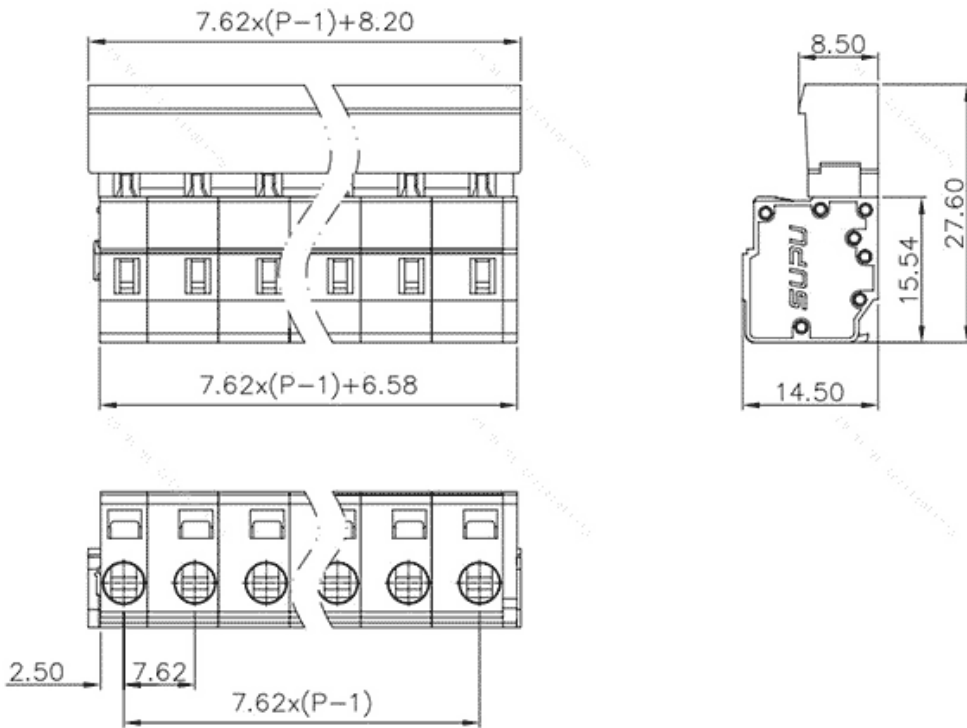

类别: 插拔式端子-插座

产品名称:478410

产品描述: 间距：7.62mm 额定电压：630V

额定电流：16A 接线方式：回拉式弹簧接线 颜色：橙

产品尺寸图

参数

☞ 产品型号	478410
☞ 产品间距	7.62
☞ 产品层数	单层
☞ 接线位数	10

☞ 接线方式	-
☞ 防护等级	IP20
☞ 工作温度	-40~+105°C
☞ 绝缘材料	PA66
☞ 绝缘材料组别	I
☞ 导体材料	Copper alloy
☞ 导体表面镀层	Sn,Plated
☞ 颜色	橙色

技术数据

☞ 额定电流 (IEC)	16A
☞ 额定电压 (IEC)	630V
☞ 过压类别	III III II
☞ 污染等级	3 2 2
☞ 额定冲击电压	6.0KV 6.0KV 6.0KV
☞ 硬导线截面积	0.2-2.5mm ²
☞ 柔性导线截面积	0.2-2.5mm ²
☞ 柔性导线截面积, 带绝缘管套	0.2-2.5mm ²
☞ 锁线螺钉规格	-
☞ 锁线螺钉扭矩	-
☞ 固定螺钉规格	-
☞ 固定螺钉扭矩	-
☞ 剥线长度	8-9mm
☞ 使用组别	B/C/D