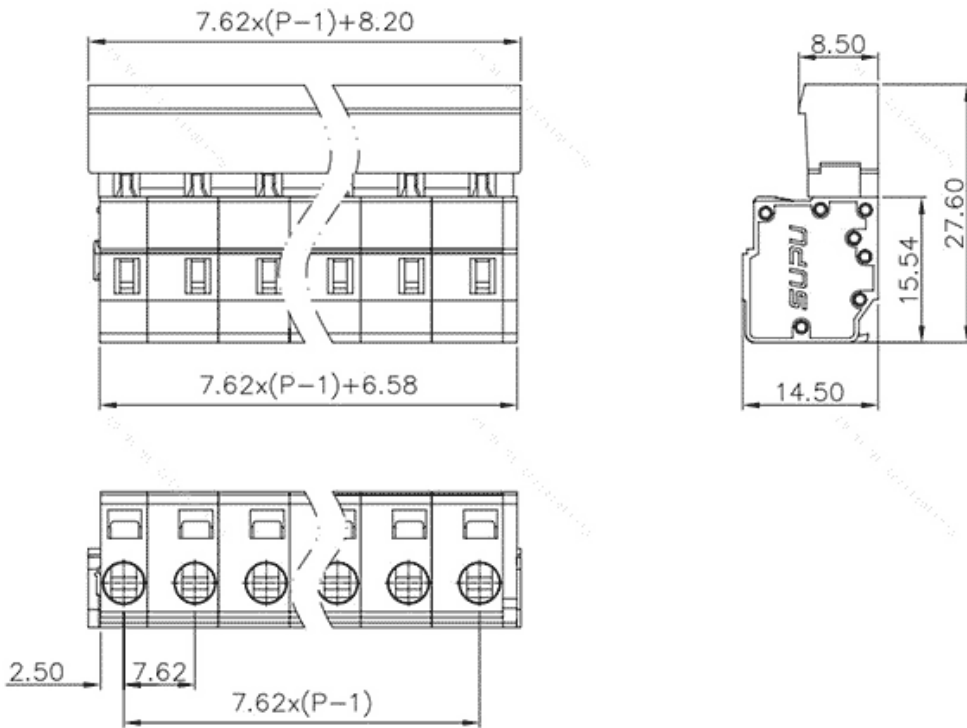

类别: 插拔式端子-插座

产品名称:478404

产品描述: 间距：7.62mm 额定电压：630V

额定电流：16A 接线方式：回拉式弹簧接线 颜色：橙

## 产品尺寸图

## 参数

☞ 产品型号	478404
☞ 产品间距	7.62
☞ 产品层数	单层
☞ 接线位数	4

☞ 接线方式	-
☞ 防护等级	IP20
☞ 工作温度	-40~+105°C
☞ 绝缘材料	PA66
☞ 绝缘材料组别	I
☞ 导体材料	Copper alloy
☞ 导体表面镀层	Sn,Plated
☞ 颜色	橙色