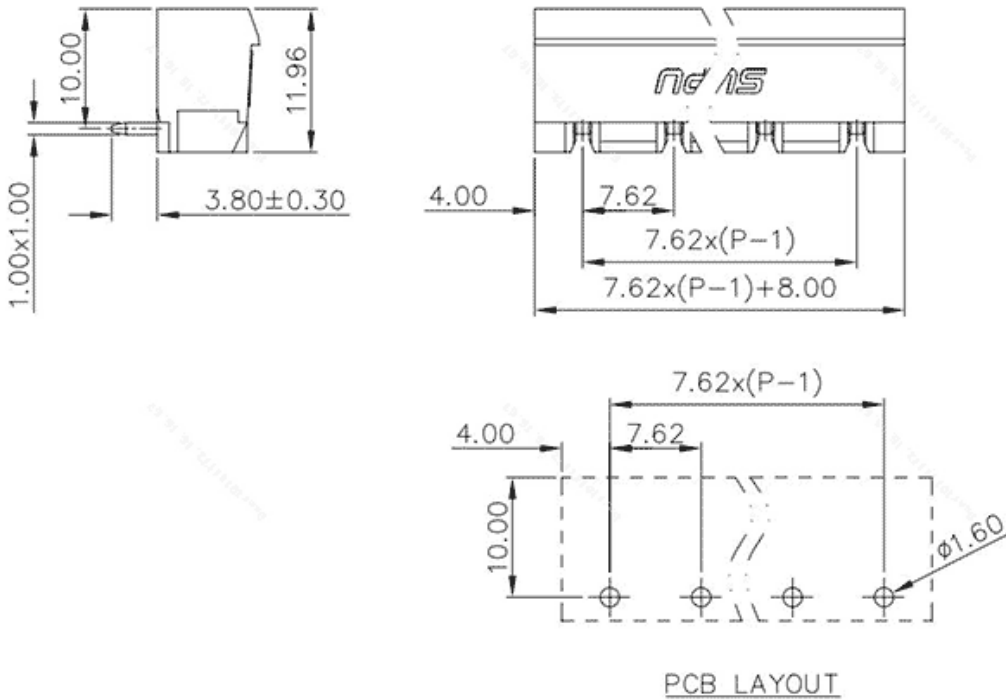

类别: 插拔式端子-插座

产品名称:478322

产品描述: 间距：7.62mm 额定电压：630V

额定电流：16A 颜色：橙

产品尺寸图

参数

☞ 产品型号	478322
☞ 产品间距	7.62
☞ 产品层数	单层
☞ 接线位数	22

☞ 接线方式	-
☞ 防护等级	IP20
☞ 工作温度	-40~+105°C
☞ 绝缘材料	PA66
☞ 绝缘材料组别	I
☞ 导体材料	Copper alloy
☞ 导体表面镀层	Sn,Plated
☞ 颜色	橙色

技术数据

☞ 额定电流 (IEC)	16A
☞ 额定电压 (IEC)	630V
☞ 过压类别	III III II
☞ 污染等级	3 2 2
☞ 额定冲击电压	6.0KV 6.0KV 6.0KV
☞ 硬导线截面积	-
☞ 柔性导线截面积	-
☞ 柔性导线截面积, 带绝缘管套	-
☞ 锁线螺钉规格	-
☞ 锁线螺钉扭矩	-
☞ 固定螺钉规格	-
☞ 固定螺钉扭矩	-
☞ 剥线长度	-
☞ 使用组别	B/C/D