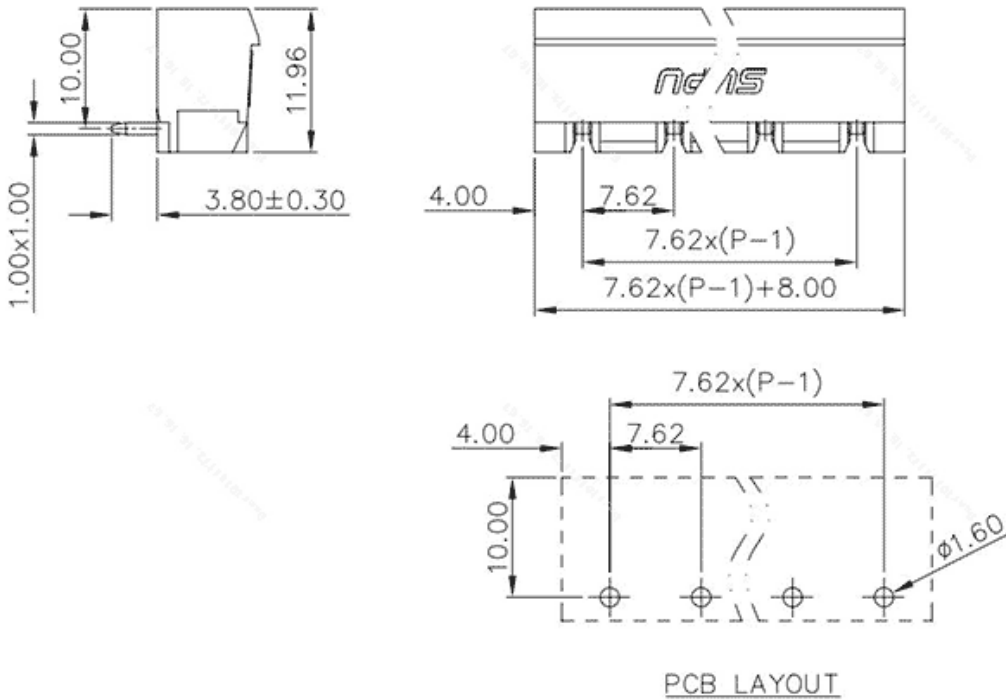

类别: 插拔式端子-插座

产品名称:478321

产品描述: 间距：7.62mm 额定电压：630V

额定电流：16A 颜色：橙

## 产品尺寸图

## 参数

☞ 产品型号	478321
☞ 产品间距	7.62
☞ 产品层数	单层
☞ 接线位数	21

☞ 接线方式	-
☞ 防护等级	IP20
☞ 工作温度	-40~+105°C
☞ 绝缘材料	PA66
☞ 绝缘材料组别	I
☞ 导体材料	Copper alloy
☞ 导体表面镀层	Sn,Plated
☞ 颜色	橙色

## 技术数据

☞ 额定电流 (IEC)	16A
☞ 额定电压 (IEC)	630V
☞ 过压类别	III III II
☞ 污染等级	3 2 2
☞ 额定冲击电压	6.0KV 6.0KV 6.0KV
☞ 硬导线截面积	-
☞ 柔性导线截面积	-
☞ 柔性导线截面积, 带绝缘管套	-
☞ 锁线螺钉规格	-
☞ 锁线螺钉扭矩	-
☞ 固定螺钉规格	-
☞ 固定螺钉扭矩	-
☞ 剥线长度	-
☞ 使用组别	B/C/D