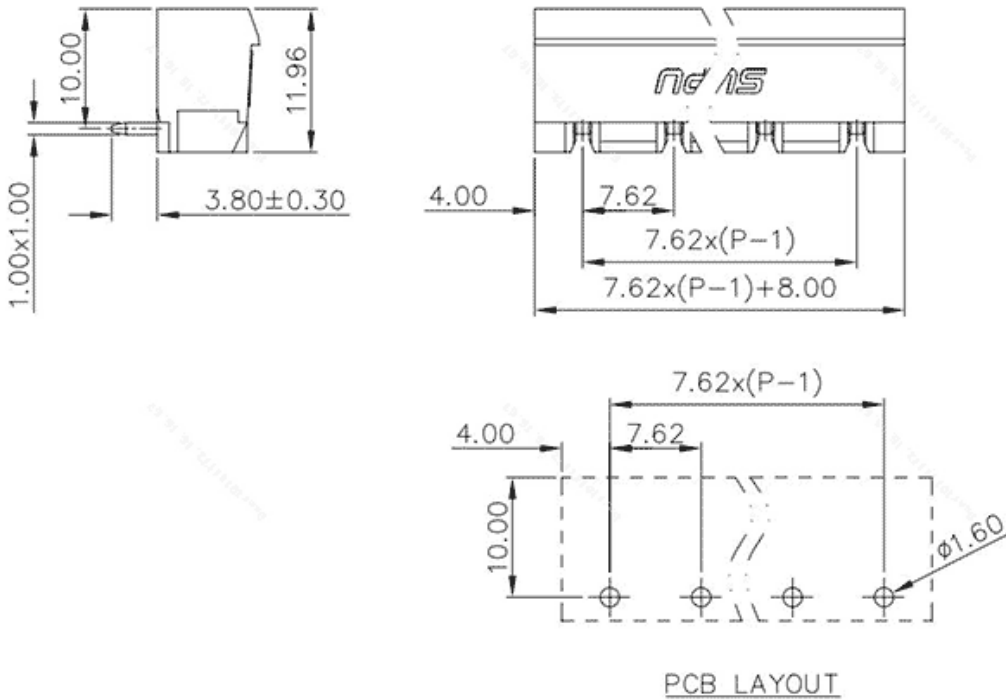

类别: 插拔式端子-插座

产品名称:478321

产品描述: 间距：7.62mm 额定电压：630V

额定电流：16A 颜色：橙

产品尺寸图

参数

☞ 产品型号	478321
☞ 产品间距	7.62
☞ 产品层数	单层
☞ 接线位数	21

☞ 接线方式	-
☞ 防护等级	IP20
☞ 工作温度	-40~+105°C
☞ 绝缘材料	PA66
☞ 绝缘材料组别	I
☞ 导体材料	Copper alloy
☞ 导体表面镀层	Sn,Plated
☞ 颜色	橙色

技术数据

☞ 额定电流 (IEC)	16A
☞ 额定电压 (IEC)	630V
☞ 过压类别	III III II
☞ 污染等级	3 2 2
☞ 额定冲击电压	6.0KV 6.0KV 6.0KV
☞ 硬导线截面积	-
☞ 柔性导线截面积	-
☞ 柔性导线截面积, 带绝缘管套	-
☞ 锁线螺钉规格	-
☞ 锁线螺钉扭矩	-
☞ 固定螺钉规格	-
☞ 固定螺钉扭矩	-
☞ 剥线长度	-
☞ 使用组别	B/C/D