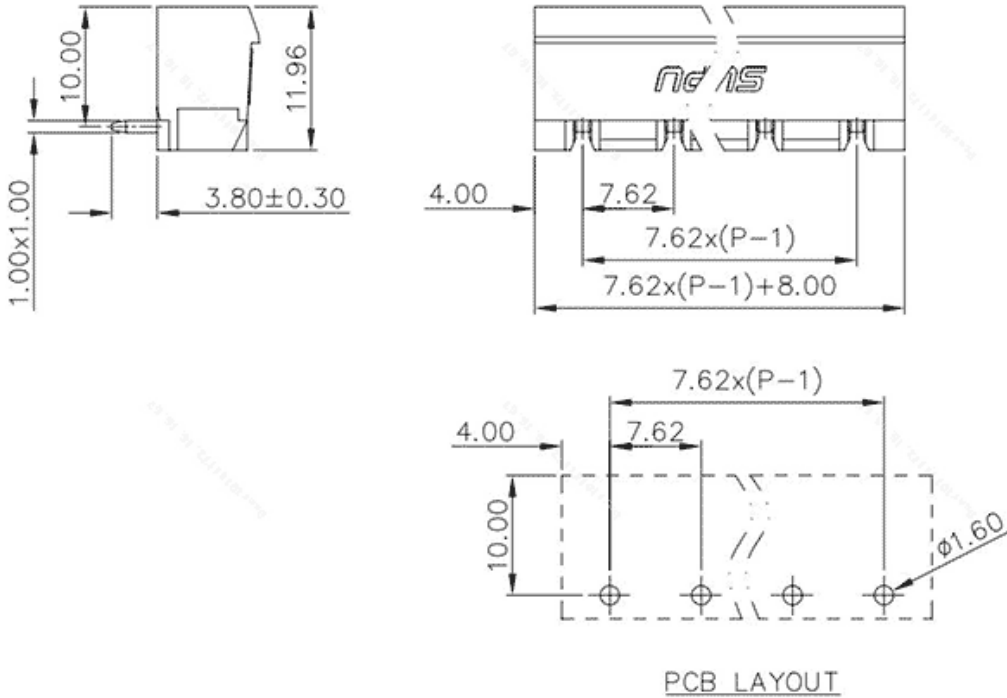

类别: 插拔式端子-插座

产品名称:478316

产品描述: 间距：7.62mm 额定电压：630V

额定电流：16A 颜色：橙

产品尺寸图

参数

☞ 产品型号	478316
☞ 产品间距	7.62
☞ 产品层数	单层
☞ 接线位数	16

☞ 接线方式	-
☞ 防护等级	IP20
☞ 工作温度	-40~+105°C
☞ 绝缘材料	PA66
☞ 绝缘材料组别	I
☞ 导体材料	Copper alloy
☞ 导体表面镀层	Sn,Plated
☞ 颜色	橙色

技术数据

☞ 额定电流 (IEC)	16A
☞ 额定电压 (IEC)	630V
☞ 过压类别	III III II
☞ 污染等级	3 2 2
☞ 额定冲击电压	6.0KV 6.0KV 6.0KV
☞ 硬导线截面积	-
☞ 柔性导线截面积	-
☞ 柔性导线截面积, 带绝缘管套	-
☞ 锁线螺钉规格	-
☞ 锁线螺钉扭矩	-
☞ 固定螺钉规格	-
☞ 固定螺钉扭矩	-
☞ 剥线长度	-
☞ 使用组别	B/C/D