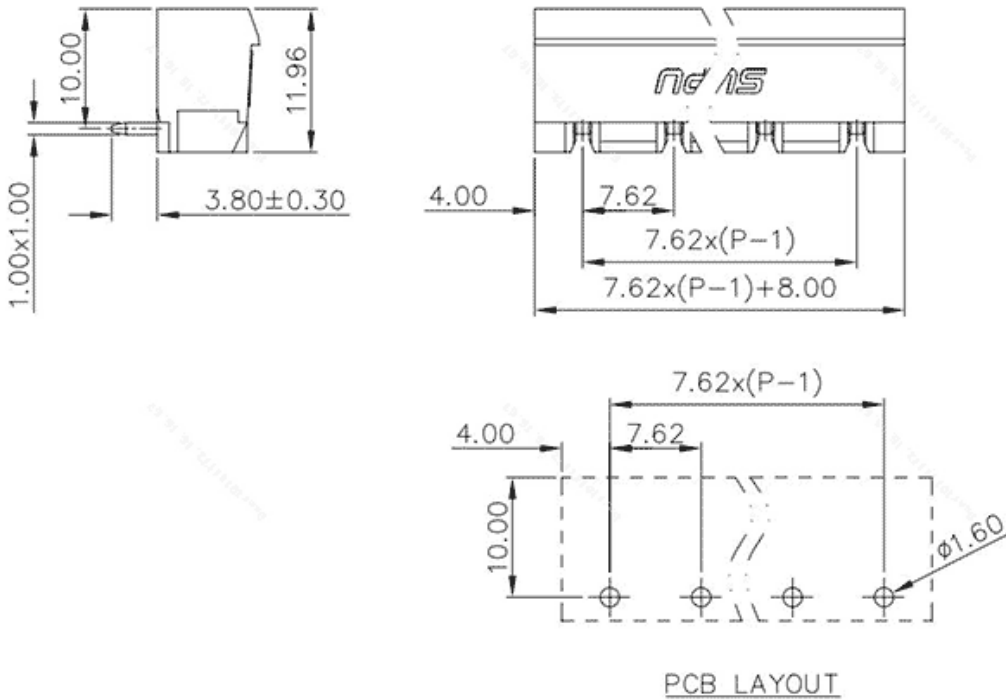

类别: 插拔式端子-插座

产品名称:478314

产品描述: 间距：7.62mm 额定电压：630V

额定电流：16A 颜色：橙

产品尺寸图

参数

☞ 产品型号	478314
☞ 产品间距	7.62
☞ 产品层数	单层
☞ 接线位数	14

☞ 接线方式	-
☞ 防护等级	IP20
☞ 工作温度	-40~+105°C
☞ 绝缘材料	PA66
☞ 绝缘材料组别	I
☞ 导体材料	Copper alloy
☞ 导体表面镀层	Sn,Plated
☞ 颜色	橙色

技术数据

☞ 额定电流 (IEC)	16A
☞ 额定电压 (IEC)	630V
☞ 过压类别	III III II
☞ 污染等级	3 2 2
☞ 额定冲击电压	6.0KV 6.0KV 6.0KV
☞ 硬导线截面积	-
☞ 柔性导线截面积	-
☞ 柔性导线截面积, 带绝缘管套	-
☞ 锁线螺钉规格	-
☞ 锁线螺钉扭矩	-
☞ 固定螺钉规格	-
☞ 固定螺钉扭矩	-
☞ 剥线长度	-
☞ 使用组别	B/C/D