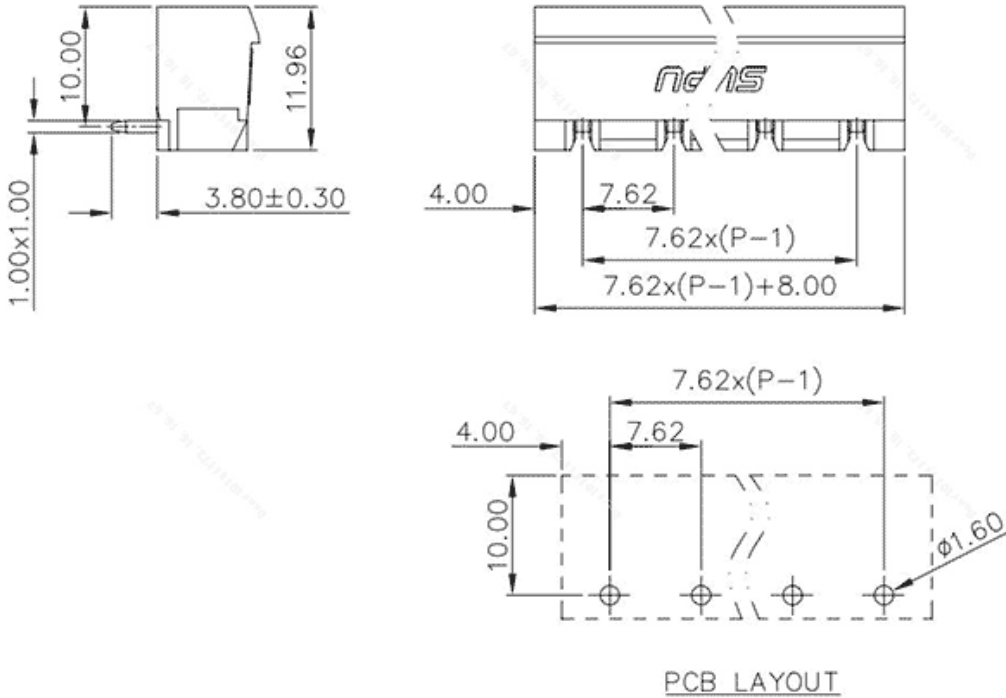

类别: 插拔式端子-插座

产品名称:478313

产品描述: 间距：7.62mm 额定电压：630V

额定电流：16A 颜色：橙

产品尺寸图

参数

☞ 产品型号	478313
☞ 产品间距	7.62
☞ 产品层数	单层
☞ 接线位数	13

☞ 接线方式	-
☞ 防护等级	IP20
☞ 工作温度	-40~+105°C
☞ 绝缘材料	PA66
☞ 绝缘材料组别	I
☞ 导体材料	Copper alloy
☞ 导体表面镀层	Sn,Plated
☞ 颜色	橙色

技术数据

☞ 额定电流 (IEC)	16A
☞ 额定电压 (IEC)	630V
☞ 过压类别	III III II
☞ 污染等级	3 2 2
☞ 额定冲击电压	6.0KV 6.0KV 6.0KV
☞ 硬导线截面积	-
☞ 柔性导线截面积	-
☞ 柔性导线截面积, 带绝缘管套	-
☞ 锁线螺钉规格	-
☞ 锁线螺钉扭矩	-
☞ 固定螺钉规格	-
☞ 固定螺钉扭矩	-
☞ 剥线长度	-
☞ 使用组别	B/C/D