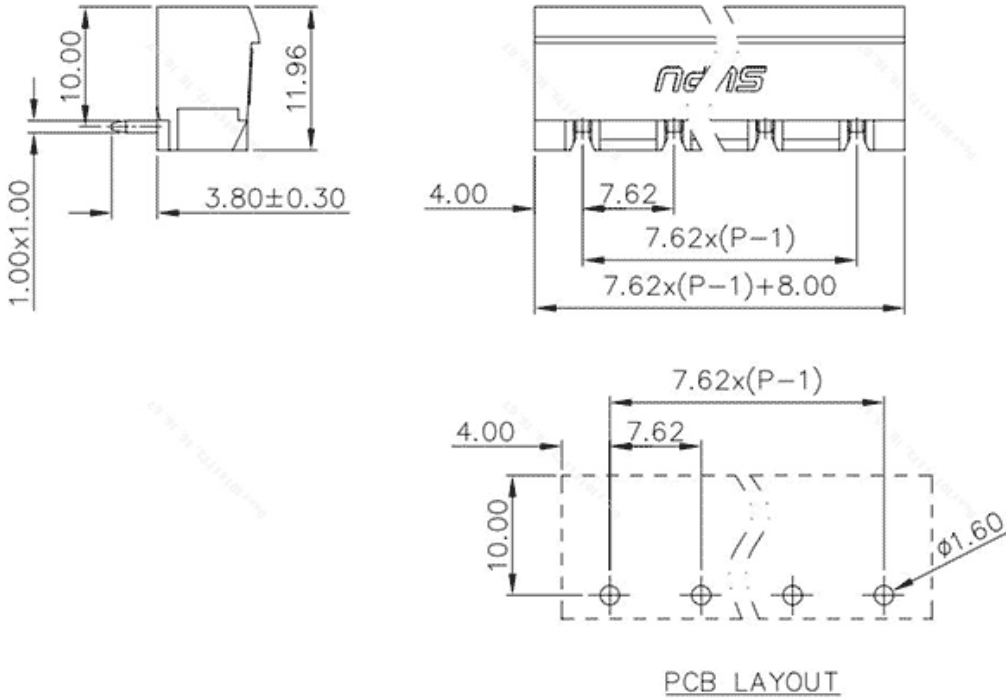

类别: 插拔式端子-插座

产品名称:478308

产品描述: 间距：7.62mm 额定电压：630V

额定电流：16A 颜色：橙

产品尺寸图

参数

☞ 产品型号	478308
☞ 产品间距	7.62
☞ 产品层数	单层
☞ 接线位数	8

☞ 接线方式	-
☞ 防护等级	IP20
☞ 工作温度	-40~+105°C
☞ 绝缘材料	PA66
☞ 绝缘材料组别	I
☞ 导体材料	Copper alloy
☞ 导体表面镀层	Sn,Plated
☞ 颜色	橙色

技术数据

☞ 额定电流 (IEC)	16A
☞ 额定电压 (IEC)	630V
☞ 过压类别	III III II
☞ 污染等级	3 2 2
☞ 额定冲击电压	6.0KV 6.0KV 6.0KV
☞ 硬导线截面积	-
☞ 柔性导线截面积	-
☞ 柔性导线截面积, 带绝缘管套	-
☞ 锁线螺钉规格	-
☞ 锁线螺钉扭矩	-
☞ 固定螺钉规格	-
☞ 固定螺钉扭矩	-
☞ 剥线长度	-
☞ 使用组别	B/C/D