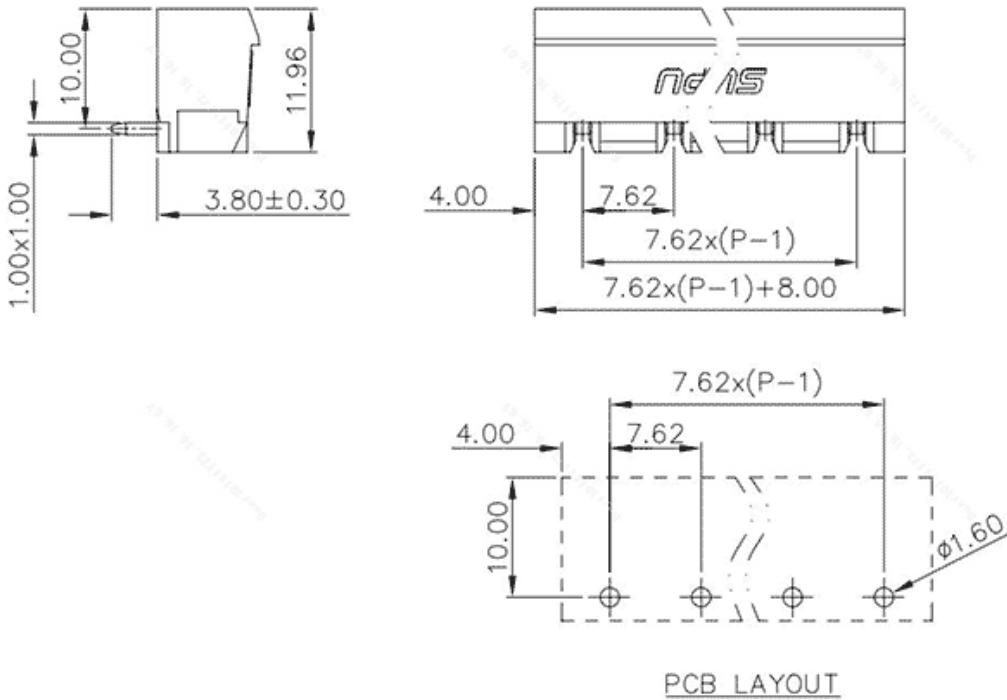

类别: 插拔式端子-插座

产品名称:478307

产品描述: 间距：7.62mm 额定电压：630V

额定电流：16A 颜色：橙

产品尺寸图

参数

☞ 产品型号	478307
☞ 产品间距	7.62
☞ 产品层数	单层
☞ 接线位数	7

☞ 接线方式	-
☞ 防护等级	IP20
☞ 工作温度	-40~+105°C
☞ 绝缘材料	PA66
☞ 绝缘材料组别	I
☞ 导体材料	Copper alloy
☞ 导体表面镀层	Sn,Plated
☞ 颜色	橙色

技术数据

☞ 额定电流 (IEC)	16A
☞ 额定电压 (IEC)	630V
☞ 过压类别	III III II
☞ 污染等级	3 2 2
☞ 额定冲击电压	6.0KV 6.0KV 6.0KV
☞ 硬导线截面积	-
☞ 柔性导线截面积	-
☞ 柔性导线截面积, 带绝缘管套	-
☞ 锁线螺钉规格	-
☞ 锁线螺钉扭矩	-
☞ 固定螺钉规格	-
☞ 固定螺钉扭矩	-
☞ 剥线长度	-
☞ 使用组别	B/C/D