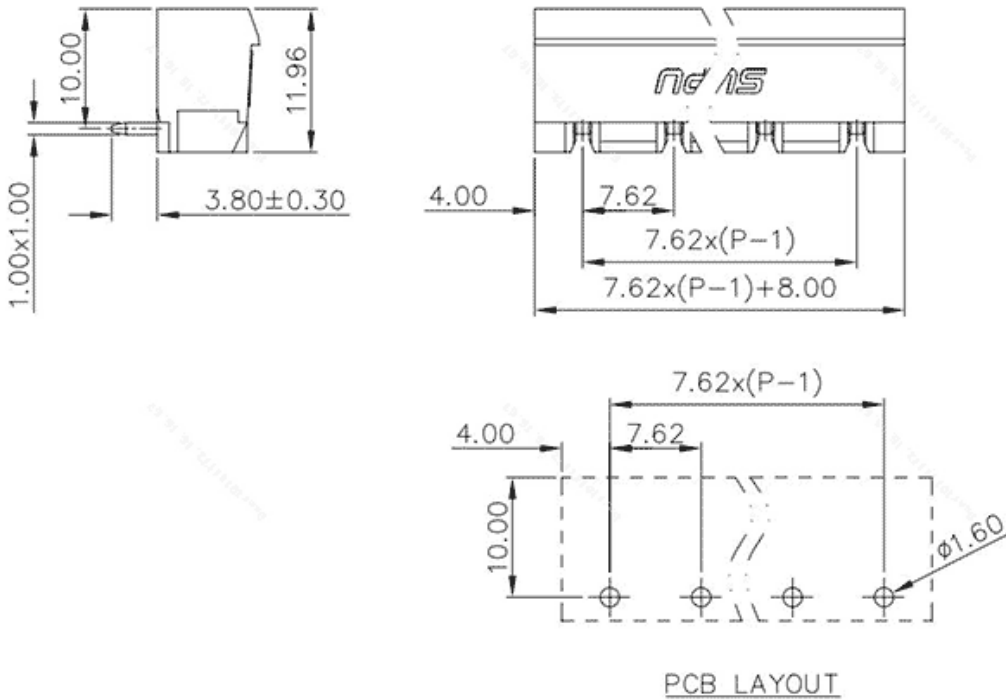

类别: 插拔式端子-插座

产品名称:478306

产品描述: 间距：7.62mm 额定电压：630V

额定电流：16A 颜色：橙

产品尺寸图

参数

☞ 产品型号	478306
☞ 产品间距	7.62
☞ 产品层数	单层
☞ 接线位数	6

☞ 接线方式	-
☞ 防护等级	IP20
☞ 工作温度	-40~+105°C
☞ 绝缘材料	PA66
☞ 绝缘材料组别	I
☞ 导体材料	Copper alloy
☞ 导体表面镀层	Sn,Plated
☞ 颜色	橙色

技术数据

☞ 额定电流 (IEC)	16A
☞ 额定电压 (IEC)	630V
☞ 过压类别	III III II
☞ 污染等级	3 2 2
☞ 额定冲击电压	6.0KV 6.0KV 6.0KV
☞ 硬导线截面积	-
☞ 柔性导线截面积	-
☞ 柔性导线截面积, 带绝缘管套	-
☞ 锁线螺钉规格	-
☞ 锁线螺钉扭矩	-
☞ 固定螺钉规格	-
☞ 固定螺钉扭矩	-
☞ 剥线长度	-
☞ 使用组别	B/C/D