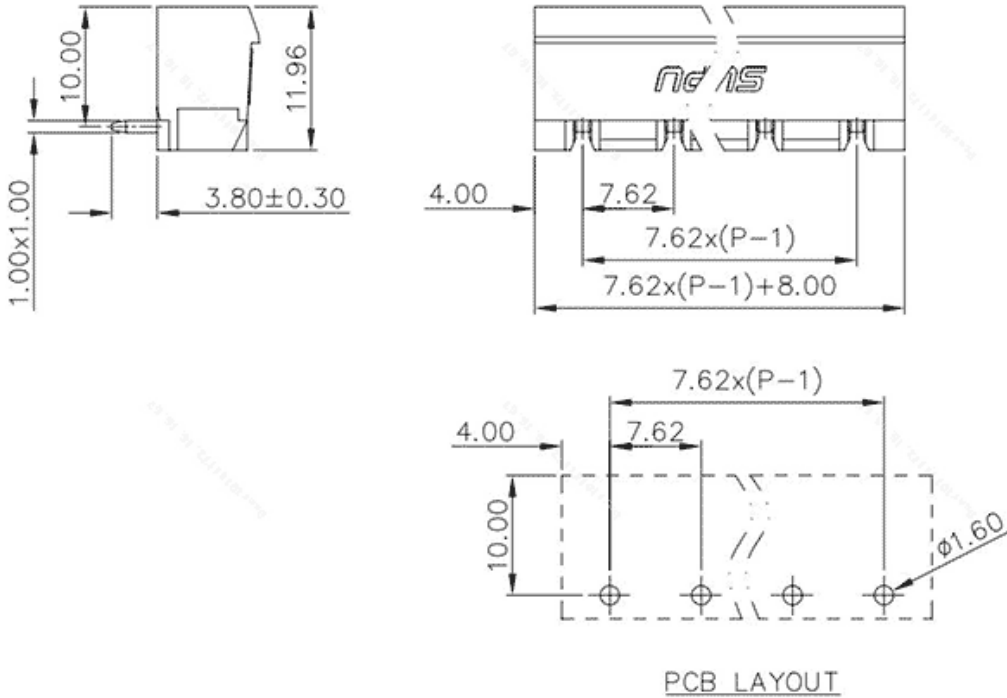

类别: 插拔式端子-插座

产品名称:478304

产品描述: 间距：7.62mm 额定电压：630V

额定电流：16A 颜色：橙

产品尺寸图

参数

☞ 产品型号	478304
☞ 产品间距	7.62
☞ 产品层数	单层
☞ 接线位数	4

☞ 接线方式	-
☞ 防护等级	IP20
☞ 工作温度	-40~+105°C
☞ 绝缘材料	PA66
☞ 绝缘材料组别	I
☞ 导体材料	Copper alloy
☞ 导体表面镀层	Sn,Plated
☞ 颜色	橙色

技术数据

☞ 额定电流 (IEC)	16A
☞ 额定电压 (IEC)	630V
☞ 过压类别	III III II
☞ 污染等级	3 2 2
☞ 额定冲击电压	6.0KV 6.0KV 6.0KV
☞ 硬导线截面积	-
☞ 柔性导线截面积	-
☞ 柔性导线截面积, 带绝缘管套	-
☞ 锁线螺钉规格	-
☞ 锁线螺钉扭矩	-
☞ 固定螺钉规格	-
☞ 固定螺钉扭矩	-
☞ 剥线长度	-
☞ 使用组别	B/C/D