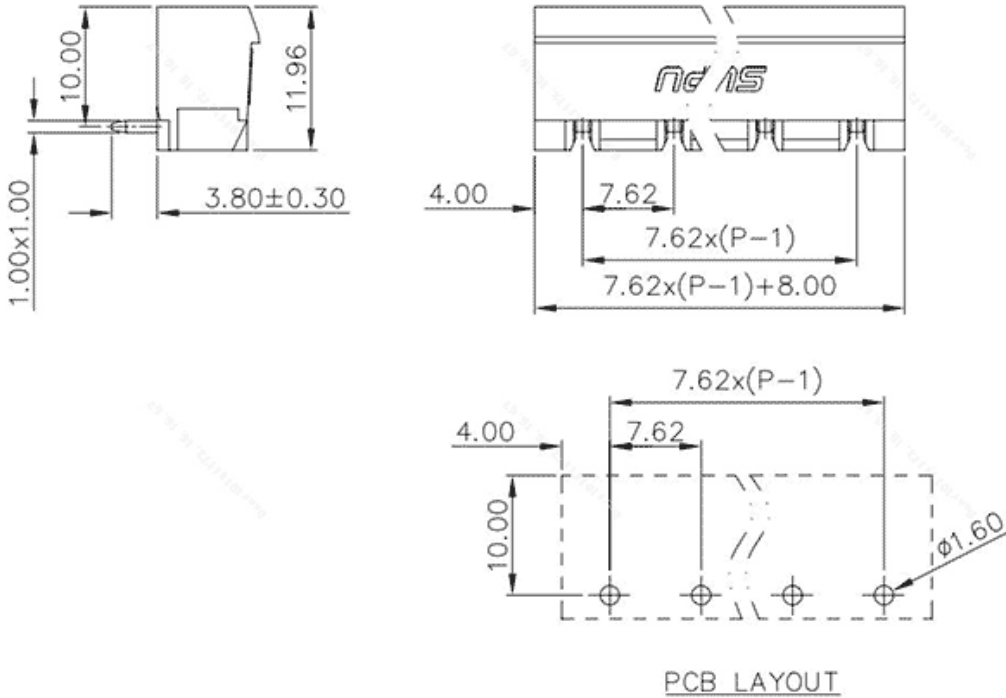

类别: 插拔式端子-插座

产品名称:478303

产品描述: 间距：7.62mm 额定电压：630V

额定电流：16A 颜色：橙

产品尺寸图

参数

☞ 产品型号	478303
☞ 产品间距	7.62
☞ 产品层数	单层
☞ 接线位数	3

☞ 接线方式	-
☞ 防护等级	IP20
☞ 工作温度	-40~+105°C
☞ 绝缘材料	PA66
☞ 绝缘材料组别	I
☞ 导体材料	Copper alloy
☞ 导体表面镀层	Sn,Plated
☞ 颜色	橙色

技术数据

☞ 额定电流 (IEC)	16A
☞ 额定电压 (IEC)	630V
☞ 过压类别	III III II
☞ 污染等级	3 2 2
☞ 额定冲击电压	6.0KV 6.0KV 6.0KV
☞ 硬导线截面积	-
☞ 柔性导线截面积	-
☞ 柔性导线截面积, 带绝缘管套	-
☞ 锁线螺钉规格	-
☞ 锁线螺钉扭矩	-
☞ 固定螺钉规格	-
☞ 固定螺钉扭矩	-
☞ 剥线长度	-
☞ 使用组别	B/C/D